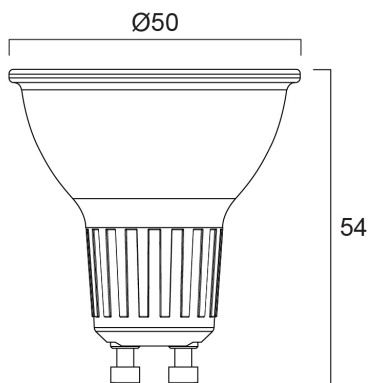

Dati tecnici

Dimensioni (mm)

Fotometrie

REFLED SUPERIA RETRO ES50 V5 475LM DIMMERABILE 965 36°

Codice n. 0030732

SYLVANIA

Dati generali

Nome prodotto	REFLED SUPERIA RETRO ES50 V5 475LM DIMMERABILE 965 36°
Tecnologia	LED
Forma della lampadina	Riflettore
Attacco lampada	GU10
Finitura lampadina	Lente di Fresnel
Rilevatore di presenza integrato	NO
Classificazione dell'apparecchio	Aperto
Applicazione generale	Istruzione, Strutture alberghiere, Musei e gallerie, Uffici, Residenziale e Consumer, Esercizi commerciali
Intervallo temperatura di funzionamento	-20°C...+50°C
Compatibilità con assistente virtuale	N/A
Classe ETIM	EC001959
E-number Finlandia	4741224
Garanzia	5 anni

Dati vita utile

Vita utile nominale - L70 B50	25000
-------------------------------	-------

Dati dimensionali

Colore del prodotto	Trasparente
Classificazione IP	IP20
Altezza nominale prodotto (mm)	54
Diametro prodotto (mm)	50
Peso (Kg)	0.038

REFLED SUPERIA RETRO ES50 V5 475LM DIMMERABILE 965 36°

Codice n. 0030732

SYLVANIA

Dati di imballo

Codice EAN prodotto	5410288307329
Lunghezza/altezza imballo singolo (cm)	8.2
Larghezza imballo singolo (cm)	6.1
Profondità imballo interno (cm) (singolo)	5.1
DUN14_2	15410288307326
Quantità per imballo interno	6
Lunghezza/Altezza imballo interno (cm)	19.4
Larghezza imballaggio interno (cm)	11.1
Lunghezza imballaggio interno (cm)	9.2
DUN14_1	25410288307323
Quantità per imballo esterno	60
Lunghezza/ Altezza imballo esterno (cm)	58.5
Packaging outer width (cm)	20.8
Profondità imballo esterno (cm)	20.8