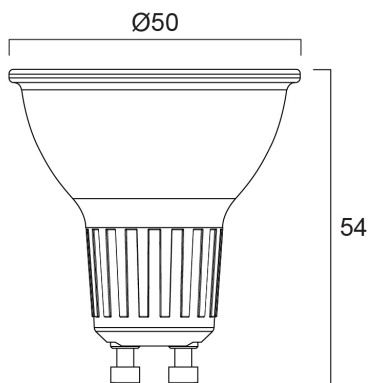

# REFLED SUPERIA RETRO ES50 V5 475LM DIMMERABILE 940 36°

Codice n. 0030730

**SYLVANIA**

Premium performance professional LED GU10 range with the same look and feel of traditional halogen GU10 lamp. Recreates backlight effect similar to halogen dichroic lamps. Full glass design - means no colours clashing between lamp and fixture. Very long lifetime of up to 25,000 hours. COOLFIT functionality – ensures overheat and over temperature protection. High switching cycles: >100,000. High colour rendering: CRI90. Dimmable. Warranty: 5 Years

### Dimensioni (mm)

## Dati dimensionali

Colore del prodotto	Trasparente
Classificazione IP	IP20
Altezza nominale prodotto (mm)	54
Diametro prodotto (mm)	50
Peso (Kg)	0.038

## Dati di imballo

Codice EAN prodotto	5410288307305
Lunghezza/altezza imballo singolo (cm)	8.2
Larghezza imballo singolo (cm)	6.1
Profondità imballo interno (cm) (singolo)	5.1
DUN14_2	15410288307302
Quantità per imballo interno	6
Lunghezza/Altezza imballo interno (cm)	19.4
Larghezza imballaggio interno (cm)	11.1
Lunghezza imballaggio interno (cm)	9.2
DUN14_1	25410288307309
Quantità per imballo esterno	60
Lunghezza/ Altezza imballo esterno (cm)	58.5
Packaging outer width (cm)	20.8
Profondità imballo esterno (cm)	20.8