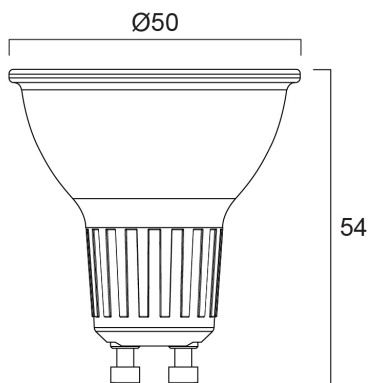

Dati tecnici

Dimensioni (mm)

Fotometrie

REFLED SUPERIA RETRO ES50 V5 360LM DIMMERABILE 965 36°

Codice n. 0030726

SYLVANIA

Dati generali

Nome prodotto	REFLED SUPERIA RETRO ES50 V5 360LM DIMMERABILE 965 36°
Tecnologia	LED
Forma della lampadina	Riflettore
Attacco lampada	GU10
Finitura lampadina	Lente di Fresnel
Rilevatore di presenza integrato	NO
Classificazione dell'apparecchio	Aperto
Applicazione generale	Istruzione, Strutture alberghiere, Musei e gallerie, Uffici, Residenziale e Consumer, Esercizi commerciali
Intervallo temperatura di funzionamento	-20°C...+50°C
Compatibilità con assistente virtuale	N/A
Classe ETIM	EC001959
E-number Finlandia	4741220
Garanzia	5 anni

Dati ottici

Flusso luminoso utile	360
Temperatura di colore correlata (K)	6500
Colore della luce	Bianco freddo
CRI (Ra)	90
Consistenza colore (SDCM)	SDCM6
Intensità luminosa (cd)	620
Angolo (°)	36
Gruppo di rischio fotobiologico	RG1

Dati vita utile

Vita utile nominale - L70 B50	25000
-------------------------------	-------

Dati dimensionali

Colore del prodotto	Trasparente
Classificazione IP	IP20
Altezza nominale prodotto (mm)	54
Diametro prodotto (mm)	50
Peso (Kg)	0.038

REFLED SUPERIA RETRO ES50 V5 360LM DIMMERABILE 965 36°

Codice n. 0030726

SYLVANIA

Dati di imballo

Codice EAN prodotto	5410288307268
Lunghezza/altezza imballo singolo (cm)	8.2
Larghezza imballo singolo (cm)	6.1
Profondità imballo interno (cm) (singolo)	5.1
DUN14_2	15410288307265
Quantità per imballo interno	6
Lunghezza/Altezza imballo interno (cm)	19.4
Larghezza imballaggio interno (cm)	11.1
Lunghezza imballaggio interno (cm)	9.2
DUN14_1	25410288307262
Quantità per imballo esterno	60
Lunghezza/ Altezza imballo esterno (cm)	58.5
Packaging outer width (cm)	20.8
Profondità imballo esterno (cm)	20.8