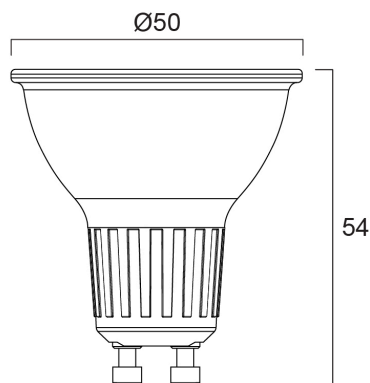

Dati tecnici

Dimensioni (mm)

Fotometrie

REFLED SUPERIA RETRO ES50 V5 360LM DIMMERABILE 940 36°

Codice n. 0030724

SYLVANIA

Dati generali

Nome prodotto	REFLED SUPERIA RETRO ES50 V5 360LM DIMMERABILE 940 36°
Tecnologia	LED
Forma della lampadina	Riflettore
Attacco lampada	GU10
Finitura lampadina	Lente di Fresnel
Rilevatore di presenza integrato	NO
Classificazione dell'apparecchio	Aperto
Applicazione generale	Istruzione, Strutture alberghiere, Musei e gallerie, Uffici, Residenziale e Consumer, Esercizi commerciali
Intervallo temperatura di funzionamento	-20°C...+50°C
Compatibilità con assistente virtuale	N/A
Classe ETIM	EC001959
E-number Finlandia	4741219
Garanzia	5 anni

Dati vita utile

Vita utile nominale - L70 B50	25000
-------------------------------	-------

Dati dimensionali

Colore del prodotto	Trasparente
Classificazione IP	IP20
Altezza nominale prodotto (mm)	54
Diametro prodotto (mm)	50
Peso (Kg)	0.038

REFLED SUPERIA RETRO ES50 V5 360LM DIMMERABILE 940 36°

Codice n. 0030724

SYLVANIA

Dati di imballo

Codice EAN prodotto	5410288307244
Lunghezza/altezza imballo singolo (cm)	8.2
Larghezza imballo singolo (cm)	6.1
Profondità imballo interno (cm) (singolo)	5.1
DUN14_2	15410288307241
Quantità per imballo interno	6
Lunghezza/Altezza imballo interno (cm)	19.4
Larghezza imballaggio interno (cm)	11.1
Lunghezza imballaggio interno (cm)	9.2
DUN14_1	25410288307248
Quantità per imballo esterno	60
Lunghezza/ Altezza imballo esterno (cm)	58.5
Packaging outer width (cm)	20.8
Profondità imballo esterno (cm)	20.8