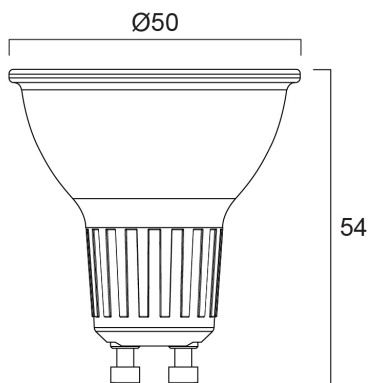

# REFLED SUPERIA RETRO ES50 V5 345LM DIMMERABILE 930 36°

Codice n. 0030722

**SYLVANIA**

Premium performance professional LED GU10 range with the same look and feel of traditional halogen GU10 lamp. Recreates backlight effect similar to halogen dichroic lamps. Full glass design - means no colours clashing between lamp and fixture. Very long lifetime of up to 25,000 hours. COOLFIT functionality – ensures overheat and over temperature protection. High switching cycles: >100,000. High colour rendering: CRI90. Dimmable. Warranty: 5 Years

### Dimensioni (mm)

## Dati dimensionali

Colore del prodotto	Trasparente
Classificazione IP	IP20
Altezza nominale prodotto (mm)	54
Diametro prodotto (mm)	50
Peso (Kg)	0.038

## Dati di imballo

Codice EAN prodotto	5410288307220
Lunghezza/altezza imballo singolo (cm)	8.2
Larghezza imballo singolo (cm)	6.1
Profondità imballo interno (cm) (singolo)	5.1
DUN14_2	15410288307227
Quantità per imballo interno	6
Lunghezza/Altezza imballo interno (cm)	19.4
Larghezza imballaggio interno (cm)	11.1
Lunghezza imballaggio interno (cm)	9.2
DUN14_1	25410288307224
Quantità per imballo esterno	60
Lunghezza/ Altezza imballo esterno (cm)	58.5
Packaging outer width (cm)	20.8
Profondità imballo esterno (cm)	20.8