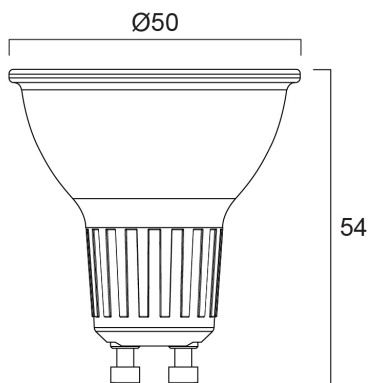

# REFLED SUPERIA RETRO ES50 V5 345LM DIMMERABILE 927 36°

Codice n. 0030721

**SYLVANIA**

Premium performance professional LED GU10 range with the same look and feel of traditional halogen GU10 lamp. Recreates backlight effect similar to halogen dichroic lamps. Full glass design - means no colours clashing between lamp and fixture. Very long lifetime of up to 25,000 hours. COOLFIT functionality – ensures overheat and over temperature protection. High switching cycles: >100,000. High colour rendering: CRI90. Dimmable. Warranty: 5 Years

### Dimensioni (mm)

## Dati dimensionali

Colore del prodotto	Trasparente
Classificazione IP	IP20
Altezza nominale prodotto (mm)	54
Diametro prodotto (mm)	50
Peso (Kg)	0.038

## Dati di imballo

Codice EAN prodotto	5410288307213
Lunghezza/altezza imballo singolo (cm)	8.2
Larghezza imballo singolo (cm)	6.1
Profondità imballo interno (cm) (singolo)	5.1
DUN14_2	15410288307210
Quantità per imballo interno	6
Lunghezza/Altezza imballo interno (cm)	19.4
Larghezza imballaggio interno (cm)	11.1
Lunghezza imballaggio interno (cm)	9.2
DUN14_1	25410288307217
Quantità per imballo esterno	60
Lunghezza/ Altezza imballo esterno (cm)	58.5
Packaging outer width (cm)	20.8
Profondità imballo esterno (cm)	20.8