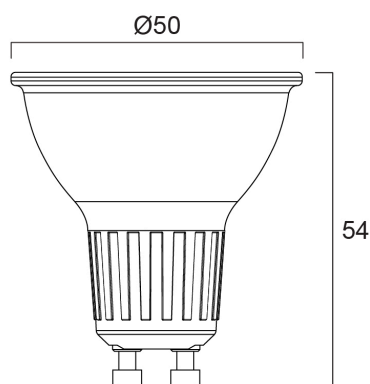

Dati tecnici

Dimensioni (mm)

Fotometrie

REFLED SUPERIA RETRO ES50 V5 360LM 940 36°

Codice n. 0030706

SYLVANIA

Dati generali

Nome prodotto	REFLED SUPERIA RETRO ES50 V5 360LM 940 36°
Tecnologia	LED
Forma della lampadina	Riflettore
Attacco lampada	GU10
Finitura lampadina	Lente di Fresnel
Rilevatore di presenza integrato	NO
Classificazione dell'apparecchio	Aperto
Applicazione generale	Istruzione, Strutture alberghiere, Musei e gallerie, Uffici, Residenziale e Consumer, Esercizi commerciali
Intervallo temperatura di funzionamento	-20°C...+50°C
Compatibilità con assistente virtuale	N/A
Classe ETIM	EC001959
E-number Finlandia	4741232
Garanzia	5 anni

Dati vita utile

Vita utile nominale - L70 B50	25000
-------------------------------	-------

Dati dimensionali

Colore del prodotto	Trasparente
Classificazione IP	IP20
Altezza nominale prodotto (mm)	54
Diametro prodotto (mm)	50
Peso (Kg)	0.038

REFLED SUPERIA RETRO ES50 V5 360LM 940 36°

Codice n. 0030706

SYLVANIA

Dati di imballo

Codice EAN prodotto	5410288307060
Lunghezza/altezza imballo singolo (cm)	8.2
Larghezza imballo singolo (cm)	6.1
Profondità imballo interno (cm) (singolo)	5.1
DUN14_2	15410288307067
Quantità per imballo interno	6
Lunghezza/Altezza imballo interno (cm)	19.4
Larghezza imballaggio interno (cm)	11.1
Lunghezza imballaggio interno (cm)	9.2
DUN14_1	25410288307064
Quantità per imballo esterno	60
Lunghezza/ Altezza imballo esterno (cm)	58.5
Packaging outer width (cm)	20.8
Profondità imballo esterno (cm)	20.8