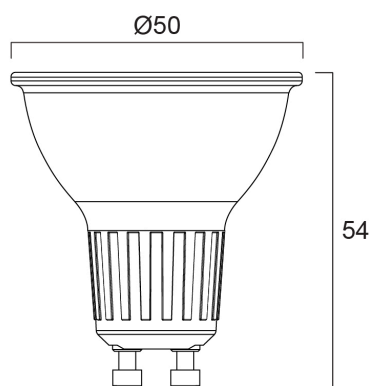

Dati tecnici

Dimensioni (mm)

Fotometrie

REFLED SUPERIA RETRO ES50 V5 345LM 930 36°

Codice n. 0030703

SYLVANIA

Dati generali

| | |
|---|--|
| Nome prodotto | REFLED SUPERIA RETRO ES50 V5 345LM 930 36° |
| Tecnologia | LED |
| Forma della lampadina | Riflettore |
| Attacco lampada | GU10 |
| Finitura lampadina | Lente di Fresnel |
| Rilevatore di presenza integrato | NO |
| Classificazione dell'apparecchio | Aperto |
| Applicazione generale | Istruzione, Strutture alberghiere, Musei e gallerie, Uffici, Residenziale e Consumer, Esercizi commerciali |
| Intervallo temperatura di funzionamento | -20°C...+50°C |
| Compatibilità con assistente virtuale | N/A |
| Classe ETIM | EC001959 |
| E-number Finlandia | 4741231 |
| Garanzia | 5 anni |

Dati vita utile

| | |
|-------------------------------|-------|
| Vita utile nominale - L70 B50 | 25000 |
|-------------------------------|-------|

Dati dimensionali

| | |
|--------------------------------|-------------|
| Colore del prodotto | Trasparente |
| Classificazione IP | IP20 |
| Altezza nominale prodotto (mm) | 54 |
| Diametro prodotto (mm) | 50 |
| Peso (Kg) | 0.038 |

REFLED SUPERIA RETRO ES50 V5 345LM 930 36°

Codice n. 0030703

SYLVANIA

Dati di imballo

| | |
|---|----------------|
| Codice EAN prodotto | 5410288307039 |
| Lunghezza/altezza imballo singolo (cm) | 8.2 |
| Larghezza imballo singolo (cm) | 6.1 |
| Profondità imballo interno (cm) (singolo) | 5.1 |
| DUN14_2 | 15410288307036 |
| Quantità per imballo interno | 6 |
| Lunghezza/Altezza imballo interno (cm) | 19.4 |
| Larghezza imballaggio interno (cm) | 11.1 |
| Lunghezza imballaggio interno (cm) | 9.2 |
| DUN14_1 | 25410288307033 |
| Quantità per imballo esterno | 60 |
| Lunghezza/ Altezza imballo esterno (cm) | 58.5 |
| Packaging outer width (cm) | 20.8 |
| Profondità imballo esterno (cm) | 20.8 |