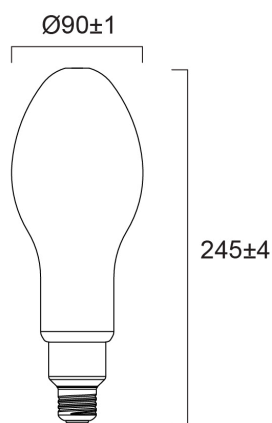

### Dimensioni (mm)

## Dati dimensionali

Colore del prodotto	Bianco
Classificazione IP	IP20
Altezza nominale prodotto (mm)	245
Diametro prodotto (mm)	90
Peso (Kg)	0.163

## Dati di imballo

Codice EAN prodotto	5410288306353
Lunghezza/altezza imballo singolo (cm)	11.2
Larghezza imballo singolo (cm)	11.2
Profondità imballo interno (cm) (singolo)	27.0
DUN14_2	15410288306350
Quantità per imballo esterno	6
Lunghezza/ Altezza imballo esterno (cm)	35.0
Packaging outer width (cm)	23.5
Profondità imballo esterno (cm)	28.0