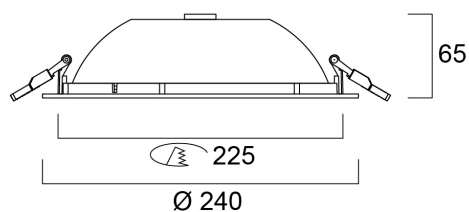

Dati tecnici

Dimensioni (mm)

Fotometrie

START Downlight 225 IP54 2400Lm 840 DALI

Codice n. 0030597

SYLVANIA

Dati generali

Nome prodotto	START Downlight 225 IP54 2400Lm 840 DALI
Tecnologia	LED
Attacco lampada	N/A
Materiale del corpo dell'apparecchio	Alluminio
Montaggio	Montaggio a incasso a soffitto
Rilevatore di presenza integrato	NO
Applicazione generale	Strutture alberghiere, Logistica e Industria, Uffici
Intervallo temperatura di funzionamento	-10°C...+40°C
Temperatura ambiente Ta (°C)	25
Compatibilità con assistente virtuale	N/A
Classe ETIM	EC001744
E-number Finlandia	4170710
Garanzia	5 anni

START Downlight 225 IP54 2400Lm 840 DALI

Codice n. 0030597

SYLVANIA

Sezione min del conduttore collegabile	0.5	Dati di imballo	
Sezione max del conduttore collegabile	2.5	Codice EAN prodotto	5410288305974
Dati vita utile		Lunghezza/altezza imballo singolo (cm)	26.5
Vita utile nominale - L70 B50	100000	Larghezza imballo singolo (cm)	26.0
Vita utile nominale - L80 B50	78000	Profondità imballo interno (cm) (singolo)	8.5
Vita utile nominale - L90 B50	38000	DUN14_2	15410288305971
Dati dimensionali		Quantità per imballo esterno	12
Colore del prodotto	RAL 9010 - Bianco puro	Lunghezza/ Altezza imballo esterno (cm)	55.0
Classificazione IP	IP54/20	Packaging outer width (cm)	54.0
Classificazione IK	IK07	Profondità imballo esterno (cm)	27.5
Finitura del diffusore	Smerigliato	Dati di sicurezza	
Materiale del diffusore	PC Policarbonato	Test del filo incandescente (°)	850
Finitura del riflettore	Lucido	Temperatura ottimale di utilizzo (°C)	-10-40
Altezza nominale prodotto (mm)	65		
Diametro prodotto (mm)	240		
Diametro di incasso	225		
Peso (Kg)	0.588		
Profondità incasso (mm)	150		