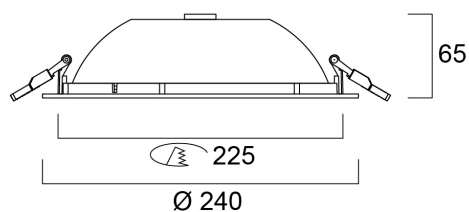

START Downlight 225 IP54 2350Lm 830 DALI

Codice n. 0030596

SYLVANIA

STARTTM

START DOWNLIGHT 225 IP54 2300LM 830 DALI è un apparecchio di illuminazione downlight dimmerabile DALI ad alta efficienza, indice di resa cromatica Ra>80, temperatura di colore: 3000K bianco caldo, classe II, grado di protezione IP54/IP20, dimensioni di incasso: 225 mm.

Dati tecnici

Dimensioni (mm)

Fotometrie

START Downlight 225 IP54 2350Lm 830 DALI

Codice n. 0030596

SYLVANIA

Dati generali

Nome prodotto	START Downlight 225 IP54 2350Lm 830 DALI
Tecnologia	LED
Attacco lampada	N/A
Materiale del corpo dell'apparecchio	Alluminio
Montaggio	Montaggio a incasso a soffitto
Rilevatore di presenza integrato	NO
Applicazione generale	Strutture alberghiere, Logistica e Industria, Uffici
Intervallo temperatura di funzionamento	-10°C...+40°C
Temperatura ambiente Ta (°C)	25
Compatibilità con assistente virtuale	N/A
Classe ETIM	EC001744
E-number Finlandia	4170709
Garanzia	5 anni

Dati dimensionali

Colore del prodotto	RAL 9010 - Bianco puro
Classificazione IP	IP54/20
Classificazione IK	IK07
Finitura del diffusore	Smerigliato
Materiale del diffusore	PC Policarbonato
Finitura del riflettore	Lucido
Altezza nominale prodotto (mm)	65
Diametro prodotto (mm)	240
Diametro di incasso	225
Peso (Kg)	0.588
Profondità incasso (mm)	150

Dati di imballo

Codice EAN prodotto	5410288305967
Lunghezza/altezza imballo singolo (cm)	26.5
Larghezza imballo singolo (cm)	26.0
Profondità imballo interno (cm) (singolo)	8.5
DUN14_2	15410288305964
Quantità per imballo esterno	12
Lunghezza/ Altezza imballo esterno (cm)	55.0
Packaging outer width (cm)	54.0
Profondità imballo esterno (cm)	27.5