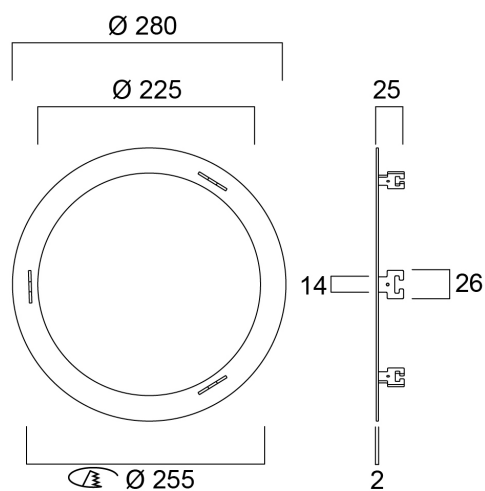

Anello di adattamento RAL9010 225/255-270/280

Codice n. 0030464

SYLVANIA

PROTM

Anello di adattamento per apparecchio con foro da 225mm. Una volta assemblato, può essere utilizzato in un nuovo foro da 255 mm- max 270mm. Anello esterno con diametro di 280 mm. RAL9010.

Dati tecnici

Dimensioni (mm)

Fotometrie

Anello di adattamento RAL9010 225/255-270/280

Codice n. 0030464

SYLVANIA

Dati generali

Nome prodotto	Anello di adattamento RAL9010 225/255-270/280
Tecnologia	Dispositivo non elettrico
Tipologia di accessorio	Altro
Montaggio	Montaggio a incasso a soffitto
Applicazione generale	Istruzione, Strutture alberghiere, Uffici, Esercizi commerciali
Classe ETIM	EC002557
E-number Finlandia	4278415
Garanzia	3 anni

Dati dimensionali

Colore del prodotto	RAL 9010 - Bianco puro
Classificazione IP	IP20
Classificazione IK	IK02
Altezza nominale prodotto (mm)	25
Diametro prodotto (mm)	280
Peso (Kg)	0.374

Dati di imballo

Codice EAN prodotto	5410288304649
Lunghezza/altezza imballo singolo (cm)	29.7
Larghezza imballo singolo (cm)	4.5
Profondità imballo interno (cm) (singolo)	29.2
DUN14_2	15410288304646
Quantità per imballo esterno	20
Lunghezza/ Altezza imballo esterno (cm)	61.0
Packaging outer width (cm)	24.5
Profondità imballo esterno (cm)	60.5