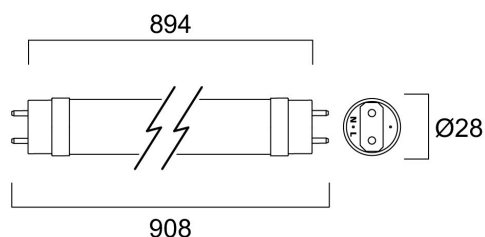

ToLEDo AVANT T8 CCG 908mm 1700LM

865 50.000 ore

Codice n. 0030290

SYLVANIA

Soluzione LED T8 efficiente per sostituire i tradizionali tubi T8 fluorescenti T8. Distribuzione della luce uniforme e omnidirezionale grazie al design in vetro, identico a quello dei tradizionali fluorescenti T8. Elevata emissione luminosa - 1700lm. Elevata efficienza - 150lm/W. Cicli di accensione: 200.000. Durata media 50.000ore. Lunghezza della lampada - 908mm. Elevato fattore di potenza. Adatta per l'illuminazione generale di uffici, supermercati, grandi magazzini, stazioni ferroviarie, stazioni di servizio, parcheggi e applicazioni che non richiedono manutenzione. Funzionamento con alimentatori elettromagnetici/CCG o diretto a tensione di rete (220-240 V). Garanzia 5 anni

Dati tecnici

Dimensioni (mm)

Fotometrie

ToLEDo AVANT T8 CCG 908mm 1700LM 865 50.000 ore

Codice n. 0030290

SYLVANIA

Dati generali

Nome prodotto	ToLEDo AVANT T8 CCG 908mm 1700LM 865 50.000 ore
Tecnologia	LED
Forma della lampadina	Tube, singolo attacco
Attacco lampada	G13
Finitura lampadina	Opale
Classificazione dell'apparecchio	Aperto
Applicazione generale	Strutture alberghiere, Logistica e Industria, Residenziale e Consumer
Intervallo temperatura di funzionamento	-20°C...+55°C
Temperatura ambiente Ta (°C)	25
Compatibilità con assistente virtuale	N/A
Classe ETIM	EC001959
E-number Finlandia	4941364
Garanzia	5 anni

Dati vita utile

Vita utile nominale - L70 B50	50000
-------------------------------	-------

Dati dimensionali

Classificazione IP	IP20
Lunghezza nominale del prodotto (mm)	908
Diametro prodotto (mm)	28
Peso (Kg)	0.146

Dati di imballo

Codice EAN prodotto	5410288302904
Lunghezza/altezza imballo singolo (cm)	94.6
Larghezza imballo singolo (cm)	2.9
Profondità imballo interno (cm) (singolo)	2.9
DUN14_2	15410288302901
Quantità per imballo esterno	10
Lunghezza/ Altezza imballo esterno (cm)	100.4
Packaging outer width (cm)	22.6
Profondità imballo esterno (cm)	11.3