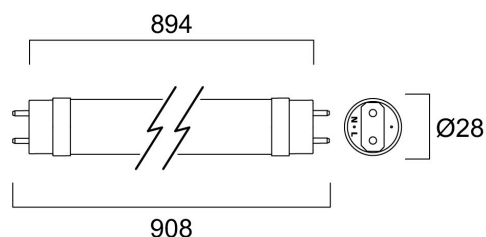

# ToLED<sub>o</sub> AVANT T8 CCG 908mm 1700LM 830 50.000 ore

Codice n. 0030289

**SYLVANIA**

Soluzione LED T8 efficiente per sostituire i tradizionali tubi T8 fluorescenti T8. Distribuzione della luce uniforme e omnidirezionale grazie al design in vetro, identico a quello dei tradizionali fluorescenti T8. Elevata emissione luminosa - 1700lm. Elevata efficienza - 150lm/W. Cicli di accensione: 200.000. Durata media 50.000ore. Lunghezza della lampada - 908mm. Elevato fattore di potenza. Adatta per l'illuminazione generale di uffici, supermercati, grandi magazzini, stazioni ferroviarie, stazioni di servizio, parcheggi e applicazioni che non richiedono manutenzione. Funzionamento con alimentatori elettromagnetici/CCG o diretto a tensione di rete (220-240 V). Garanzia 5 anni

### Dimensioni (mm)

## Dati dimensionali

Classificazione IP	IP20
Lunghezza nominale del prodotto (mm)	908
Diametro prodotto (mm)	28
Peso (Kg)	0.146

## Dati di imballo

Codice EAN prodotto	5410288302898
Lunghezza/altezza imballo singolo (cm)	94.6
Larghezza imballo singolo (cm)	2.9
Profondità imballo interno (cm) (singolo)	2.9
DUN14_2	15410288302895
Quantità per imballo esterno	10
Lunghezza/ Altezza imballo esterno (cm)	100.4
Packaging outer width (cm)	22.6
Profondità imballo esterno (cm)	11.3