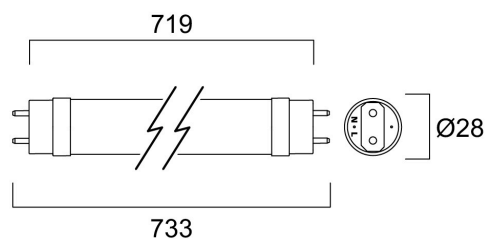

ToLEDo AVANT T8 CCG 734mm 1350LM 865 50.000 ore

Codice n. 0030288

SYLVANIA

Soluzione LED T8 efficiente per sostituire i tradizionali tubi T8 fluorescenti T8. Distribuzione della luce uniforme e omnidirezionale grazie al design in vetro, identico a quello dei tradizionali fluorescenti T8. Elevata emissione luminosa - 1350lm. Elevata efficienza - 150lm/W. Cicli di accensione: 200.000. Durata media 50.000ore. Lunghezza della lampada - 734mm. Elevato fattore di potenza. Adatta per l'illuminazione generale di uffici, supermercati, grandi magazzini, stazioni ferroviarie, stazioni di servizio, parcheggi e applicazioni che non richiedono manutenzione. Funzionamento con alimentatori elettromagnetici/CCG o diretto a tensione di rete (220-240 V). Garanzia 5 anni

Dati tecnici

Dimensioni (mm)

Fotometrie

ToLEDo AVANT T8 CCG 734mm 1350LM 865 50.000 ore

Codice n. 0030288

SYLVANIA

Dati generali

Nome prodotto	ToLEDo AVANT T8 CCG 734mm 1350LM 865 50.000 ore
Tecnologia	LED
Forma della lampadina	Tube, singolo attacco
Attacco lampada	G13
Finitura lampadina	Opale
Classificazione dell'apparecchio	Aperto
Applicazione generale	Strutture alberghiere, Logistica e Industria, Residenziale e Consumer
Intervallo temperatura di funzionamento	-20°C...+45°C
Temperatura ambiente Ta (°C)	25
Compatibilità con assistente virtuale	N/A
Classe ETIM	EC001959
E-number Finlandia	4941361
Garanzia	5 anni

Dati vita utile

Vita utile nominale - L70 B50	50000
-------------------------------	-------

Dati dimensionali

Classificazione IP	IP20
Lunghezza nominale del prodotto (mm)	733
Diametro prodotto (mm)	28
Peso (Kg)	0.116

Dati di imballo

Codice EAN prodotto	5410288302881
Lunghezza/altezza imballo singolo (cm)	77.1
Larghezza imballo singolo (cm)	2.9
Profondità imballo interno (cm) (singolo)	2.9
DUN14_2	15410288302888
Quantità per imballo esterno	10
Lunghezza/ Altezza imballo esterno (cm)	82.9
Packaging outer width (cm)	22.6
Profondità imballo esterno (cm)	11.3