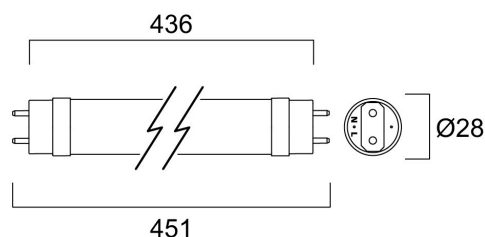

## 865 50.000 ore

Codice n. 0030286

**SYLVANIA**

Soluzione LED T8 efficiente per sostituire i tradizionali tubi T8 fluorescenti T8. Distribuzione della luce uniforme e omnidirezionale grazie al design in vetro, identico a quello dei tradizionali fluorescenti T8. Elevata emissione luminosa - 950lm. Elevata efficienza - 150lm/W. Cicli di accensione: 200.000. Durata media 50.000ore. Lunghezza della lampada - 451mm. Elevato fattore di potenza. Adatta per l'illuminazione generale di uffici, supermercati, grandi magazzini, stazioni ferroviarie, stazioni di servizio, parcheggi e applicazioni che non richiedono manutenzione. Funzionamento con alimentatori elettromagnetici/CCG o diretto a tensione di rete (220-240 V). Garanzia 5 anni

### Dimensioni (mm)

## Dati dimensionali

Classificazione IP	IP20
Lunghezza nominale del prodotto (mm)	450
Diametro prodotto (mm)	28
Peso (Kg)	0.079

## Dati di imballo

Codice EAN prodotto	5410288302867
Lunghezza/altezza imballo singolo (cm)	48.9
Larghezza imballo singolo (cm)	2.9
Profondità imballo interno (cm) (singolo)	2.9
DUN14_2	15410288302864
Quantità per imballo esterno	10
Lunghezza/ Altezza imballo esterno (cm)	54.7
Packaging outer width (cm)	22.6
Profondità imballo esterno (cm)	11.3