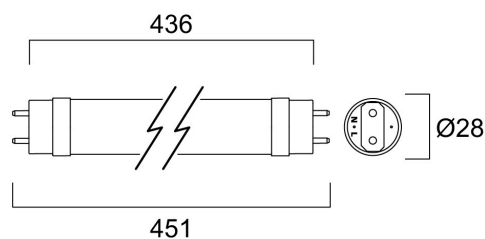

ToLEDo AVANT T8 CCG 451mm 950LM 830 50.000 ore

Codice n. 0030285

SYLVANIA

Soluzione LED T8 efficiente per sostituire i tradizionali tubi T8 fluorescenti T8. Distribuzione della luce uniforme e omnidirezionale grazie al design in vetro, identico a quello dei tradizionali fluorescenti T8. Elevata emissione luminosa - 950lm. Elevata efficienza - 150lm/W. Cicli di accensione: 200.000. Durata media 50.000ore. Lunghezza della lampada - 451mm. Elevato fattore di potenza. Adatta per l'illuminazione generale di uffici, supermercati, grandi magazzini, stazioni ferroviarie, stazioni di servizio, parcheggi e applicazioni che non richiedono manutenzione. Funzionamento con alimentatori elettromagnetici/CCG o diretto a tensione di rete (220-240 V). Garanzia 5 anni

Dati tecnici

Dimensioni (mm)

Fotometrie

ToLEDo AVANT T8 CCG 451mm 950LM 830 50.000 ore

Codice n. 0030285

SYLVANIA

Dati generali

Nome prodotto	ToLEDo AVANT T8 CCG 451mm 950LM 830 50.000 ore
Tecnologia	LED
Forma della lampadina	Tube, singolo attacco
Attacco lampada	G13
Finitura lampadina	Opale
Classificazione dell'apparecchio	Aperto
Applicazione generale	Strutture alberghiere, Logistica e Industria, Residenziale e Consumer
Intervallo temperatura di funzionamento	-20°C...+45°C
Temperatura ambiente Ta (°C)	25
Compatibilità con assistente virtuale	N/A
Classe ETIM	EC001959
E-number Finlandia	4941356
Garanzia	5 anni

Dati vita utile

Vita utile nominale - L70 B50	50000
-------------------------------	-------

Dati dimensionali

Classificazione IP	IP20
Lunghezza nominale del prodotto (mm)	450
Diametro prodotto (mm)	28
Peso (Kg)	0.079

Dati di imballo

Codice EAN prodotto	5410288302850
Lunghezza/altezza imballo singolo (cm)	48.9
Larghezza imballo singolo (cm)	2.9
Profondità imballo interno (cm) (singolo)	2.9
DUN14_2	15410288302857
Quantità per imballo esterno	10
Lunghezza/ Altezza imballo esterno (cm)	54.7
Packaging outer width (cm)	22.6
Profondità imballo esterno (cm)	11.3