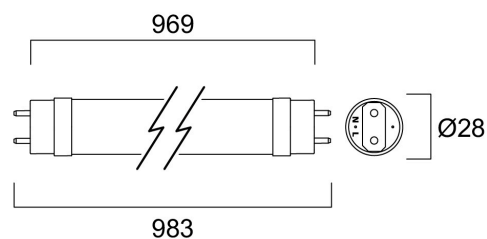

ToLEDo AVANT T8 CCG 984mm 1800LM

840 50.000 ore

Codice n. 0030259

SYLVANIA

Soluzione LED T8 efficiente per sostituire i tradizionali tubi T8 fluorescenti T8. Distribuzione della luce uniforme e omnidirezionale grazie al design in vetro, identico a quello dei tradizionali fluorescenti T8. Elevata emissione luminosa - 1800lm. Elevata efficienza - 150lm/W. Cicli di accensione: 200.000. Durata media 50.000ore. Lunghezza della lampada - 984mm. Elevato fattore di potenza. Adatta per l'illuminazione generale di uffici, supermercati, grandi magazzini, stazioni ferroviarie, stazioni di servizio, parcheggi e applicazioni che non richiedono manutenzione. Funzionamento con alimentatori elettromagnetici/CCG o diretto a tensione di rete (220-240 V). Garanzia 5 anni

Dati tecnici

Dimensioni (mm)

Fotometrie

ToLEDo AVANT T8 CCG 984mm 1800LM 840 50.000 ore

Codice n. 0030259

SYLVANIA

Dati generali

Nome prodotto	ToLEDo AVANT T8 CCG 984mm 1800LM 840 50.000 ore
Tecnologia	LED
Forma della lampadina	Tube, singolo attacco
Attacco lampada	G13
Finitura lampadina	Opale
Classificazione dell'apparecchio	Aperto
Applicazione generale	Strutture alberghiere, Logistica e Industria, Residenziale e Consumer
Intervallo temperatura di funzionamento	-20°C...+45°C
Temperatura ambiente Ta (°C)	25
Compatibilità con assistente virtuale	N/A
Classe ETIM	EC001959
E-number Finlandia	4941365
Garanzia	5 anni

Dati vita utile

Vita utile nominale - L70 B50	50000
-------------------------------	-------

Dati dimensionali

Classificazione IP	IP20
Lunghezza nominale del prodotto (mm)	983
Diametro prodotto (mm)	28
Peso (Kg)	0.153

Dati di imballo

Codice EAN prodotto	5410288302591
Lunghezza/altezza imballo singolo (cm)	102.1
Larghezza imballo singolo (cm)	2.9
Profondità imballo interno (cm) (singolo)	2.9
DUN14_2	15410288302598
Quantità per imballo esterno	10
Lunghezza/ Altezza imballo esterno (cm)	107.9
Packaging outer width (cm)	22.6
Profondità imballo esterno (cm)	11.3