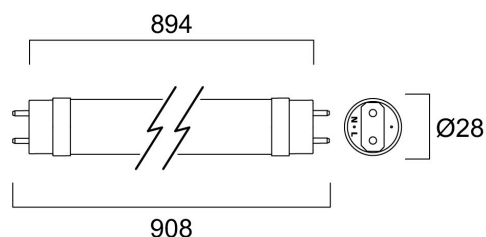

ToLEDo AVANT T8 CCG 908mm 1700LM 840 50.000 ore

Codice n. 0030258

SYLVANIA

Soluzione LED T8 efficiente per sostituire i tradizionali tubi T8 fluorescenti T8. Distribuzione della luce uniforme e omnidirezionale grazie al design in vetro, identico a quello dei tradizionali fluorescenti T8. Elevata emissione luminosa - 1700lm. Elevata efficienza - 150lm/W. Cicli di accensione: 200.000. Durata media 50.000ore. Lunghezza della lampada - 908mm. Elevato fattore di potenza. Adatta per l'illuminazione generale di uffici, supermercati, grandi magazzini, stazioni ferroviarie, stazioni di servizio, parcheggi e applicazioni che non richiedono manutenzione. Funzionamento con alimentatori elettromagnetici/CCG o diretto a tensione di rete (220-240 V). Garanzia 5 anni

Dati tecnici

Dimensioni (mm)

Fotometrie

ToLEDo AVANT T8 CCG 908mm 1700LM 840 50.000 ore

Codice n. 0030258

SYLVANIA

Dati generali

Nome prodotto	ToLEDo AVANT T8 CCG 908mm 1700LM 840 50.000 ore
Tecnologia	LED
Forma della lampadina	Tube, singolo attacco
Attacco lampada	G13
Finitura lampadina	Opale
Classificazione dell'apparecchio	Aperto
Applicazione generale	Strutture alberghiere, Logistica e Industria, Residenziale e Consumer
Intervallo temperatura di funzionamento	-20°C...+55°C
Temperatura ambiente Ta (°C)	25
Compatibilità con assistente virtuale	N/A
Classe ETIM	EC001959
E-number Finlandia	4941363
Garanzia	5 anni

Dati vita utile

Vita utile nominale - L70 B50	50000
-------------------------------	-------

Dati dimensionali

Classificazione IP	IP20
Lunghezza nominale del prodotto (mm)	908
Diametro prodotto (mm)	28
Peso (Kg)	0.146

Dati di imballo

Codice EAN prodotto	5410288302584
Lunghezza/altezza imballo singolo (cm)	94.6
Larghezza imballo singolo (cm)	2.9
Profondità imballo interno (cm) (singolo)	2.9
DUN14_2	15410288302581
Quantità per imballo esterno	10
Lunghezza/ Altezza imballo esterno (cm)	100.4
Packaging outer width (cm)	22.6
Profondità imballo esterno (cm)	11.3