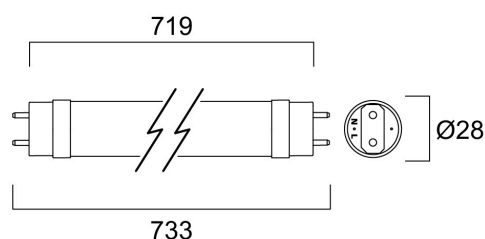

ToLEDo AVANT T8 CCG 734mm 1350LM 840 50.000 ore

Codice n. 0030257

SYLVANIA

Soluzione LED T8 efficiente per sostituire i tradizionali tubi T8 fluorescenti T8. Distribuzione della luce uniforme e omnidirezionale grazie al design in vetro, identico a quello dei tradizionali fluorescenti T8. Elevata emissione luminosa - 1350lm. Elevata efficienza - 150lm/W. Cicli di accensione: 200.000. Durata media 50.000ore. Lunghezza della lampada - 734mm. Elevato fattore di potenza. Adatta per l'illuminazione generale di uffici, supermercati, grandi magazzini, stazioni ferroviarie, stazioni di servizio, parcheggi e applicazioni che non richiedono manutenzione. Funzionamento con alimentatori elettromagnetici/CCG o diretto a tensione di rete (220-240 V). Garanzia 5 anni

Dati tecnici

Dimensioni (mm)

Fotometrie

ToLEDo AVANT T8 CCG 734mm 1350LM 840 50.000 ore

Codice n. 0030257

SYLVANIA

Dati generali

Nome prodotto	ToLEDo AVANT T8 CCG 734mm 1350LM 840 50.000 ore
Tecnologia	LED
Forma della lampadina	Tube, singolo attacco
Attacco lampada	G13
Finitura lampadina	Opale
Classificazione dell'apparecchio	Aperto
Applicazione generale	Strutture alberghiere, Logistica e Industria, Residenziale e Consumer
Intervallo temperatura di funzionamento	-20°C...+45°C
Temperatura ambiente Ta (°C)	25
Compatibilità con assistente virtuale	N/A
Classe ETIM	EC001959
E-number Finlandia	4941360
Garanzia	5 anni

Dati vita utile

Vita utile nominale - L70 B50	50000
-------------------------------	-------

Dati dimensionali

Classificazione IP	IP20
Lunghezza nominale del prodotto (mm)	733
Diametro prodotto (mm)	28
Peso (Kg)	0.116

Dati di imballo

Codice EAN prodotto	5410288302577
Lunghezza/altezza imballo singolo (cm)	77.1
Larghezza imballo singolo (cm)	2.9
Profondità imballo interno (cm) (singolo)	2.9
DUN14_2	15410288302574
Quantità per imballo esterno	10
Lunghezza/ Altezza imballo esterno (cm)	82.9
Packaging outer width (cm)	22.6
Profondità imballo esterno (cm)	11.3