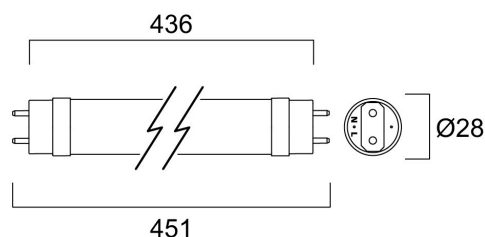

# ToLEDo AVANT T8 CCG 451mm 950LM 840 50.000 ore

Codice n. 0030256

**SYLVANIA**

Soluzione LED T8 efficiente per sostituire i tradizionali tubi T8 fluorescenti T8. Distribuzione della luce uniforme e omnidirezionale grazie al design in vetro, identico a quello dei tradizionali fluorescenti T8. Elevata emissione luminosa - 950lm. Elevata efficienza - 150lm/W. Cicli di accensione: 200.000. Durata media 50.000ore. Lunghezza della lampada - 451mm. Elevato fattore di potenza. Adatta per l'illuminazione generale di uffici, supermercati, grandi magazzini, stazioni ferroviarie, stazioni di servizio, parcheggi e applicazioni che non richiedono manutenzione. Funzionamento con alimentatori elettromagnetici/CCG o diretto a tensione di rete (220-240 V). Garanzia 5 anni

### Dimensioni (mm)

## Dati dimensionali

Classificazione IP	IP20
Lunghezza nominale del prodotto (mm)	450
Diametro prodotto (mm)	28
Peso (Kg)	0.079

## Dati di imballo

Codice EAN prodotto	5410288302560
Lunghezza/altezza imballo singolo (cm)	48.9
Larghezza imballo singolo (cm)	2.9
Profondità imballo interno (cm) (singolo)	2.9
DUN14_2	15410288302567
Quantità per imballo esterno	10
Lunghezza/ Altezza imballo esterno (cm)	54.7
Packaging outer width (cm)	22.6
Profondità imballo esterno (cm)	11.3