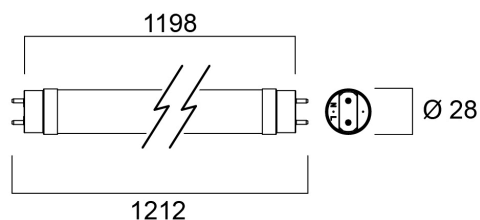

ToLED_o PLATINUM T8 CCG 1200mm 2300LM 865 100.000 ore

Codice n. 0030252

SYLVANIA

Soluzione LED T8 efficiente per sostituire i tradizionali tubi T8 fluorescenti T8. Distribuzione della luce uniforme e omnidirezionale grazie al design in vetro, identico a quello dei tradizionali fluorescenti T8. Elevata emissione luminosa - 2350lm. Elevata efficienza - 196lm/W. Cicli di accensione: 200.000. Durata media 100.000ore. Lunghezza della lampada - 1200mm. Elevato fattore di potenza. Adatta per l'illuminazione generale di uffici, supermercati, grandi magazzini, stazioni ferroviarie, stazioni di servizio, parcheggi e applicazioni che non richiedono manutenzione. Funzionamento con alimentatori elettromagnetici/CCG o diretto a tensione di rete (220-240 V). Garanzia 5 anni

Dati tecnici

Dimensioni (mm)

Fotometrie

ToLED_o PLATINUM T8 CCG 1200mm 2300LM 865 100.000 ore

Codice n. 0030252

SYLVANIA

Dati generali

Nome prodotto	ToLED _o PLATINUM T8 CCG 1200mm 2300LM 865 100.000 ore
Tecnologia	LED
Forma della lampadina	Tubo, doppio attacco
Attacco lampada	G13
Finitura lampadina	Satinato/Rivestito
Applicazione generale	Strutture alberghiere, Logistica e Industria, Residenziale e Consumer, Esercizi commerciali
Intervallo temperatura di funzionamento	-20°C...+45°C
Compatibilità con assistente virtuale	N/A
Classe ETIM	EC001959
E-number Finlandia	4941367
Garanzia	5 anni

Dati vita utile

Vita utile nominale - L70 B50 | 100000

Dati dimensionali

Classificazione IP	IP20
Lunghezza nominale del prodotto (mm)	1198
Diametro prodotto (mm)	28
Peso (Kg)	0.183

Dati di imballo

Codice EAN prodotto	5410288302522
Lunghezza/altezza imballo singolo (cm)	125.0
Larghezza imballo singolo (cm)	2.9
Profondità imballo interno (cm) (singolo)	2.9
DUN14_2	15410288302529
Quantità per imballo esterno	10
Lunghezza/ Altezza imballo esterno (cm)	130.0
Packaging outer width (cm)	22.0
Profondità imballo esterno (cm)	10.3