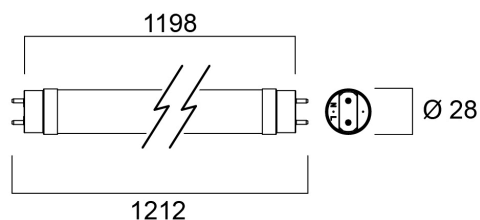

ToLED_o PLATINUM T8 CCG 1200mm 2520LM 840 100.000 ore

Codice n. 0030251

SYLVANIA

Soluzione LED T8 efficiente per sostituire i tradizionali tubi T8 fluorescenti T8. Distribuzione della luce uniforme e omnidirezionale grazie al design in vetro, identico a quello dei tradizionali fluorescenti T8. Elevata emissione luminosa - 2520lm. Elevata efficienza - 201lm/W. Cicli di accensione: 200.000. Durata media 100.000ore. Lunghezza della lampada - 1200mm. Elevato fattore di potenza. Adatta per l'illuminazione generale di uffici, supermercati, grandi magazzini, stazioni ferroviarie, stazioni di servizio, parcheggi e applicazioni che non richiedono manutenzione. Funzionamento con alimentatori elettromagnetici/CCG o diretto a tensione di rete (220-240 V). Garanzia 5 anni

Dati tecnici

Dimensioni (mm)

Fotometrie

ToLED_o PLATINUM T8 CCG 1200mm 2520LM 840 100.000 ore

Codice n. 0030251

SYLVANIA

Dati generali

Nome prodotto	ToLED _o PLATINUM T8 CCG 1200mm 2520LM 840 100.000 ore
Tecnologia	LED
Forma della lampadina	Tubo, doppio attacco
Attacco lampada	G13
Finitura lampadina	Satinato/Rivestito
Applicazione generale	Strutture alberghiere, Logistica e Industria, Residenziale e Consumer, Esercizi commerciali
Intervallo temperatura di funzionamento	-20°C...+50°C
Compatibilità con assistente virtuale	N/A
Classe ETIM	EC001959
E-number Finlandia	4941366
Garanzia	5 anni

Dati vita utile

Vita utile nominale - L70 B50 | 100000

Dati dimensionali

Classificazione IP	IP20
Lunghezza nominale del prodotto (mm)	1198
Diametro prodotto (mm)	28
Peso (Kg)	0.183

Dati di imballo

Codice EAN prodotto	5410288302515
Lunghezza/altezza imballo singolo (cm)	125.0
Larghezza imballo singolo (cm)	2.9
Profondità imballo interno (cm) (singolo)	2.9
DUN14_2	15410288302512
Quantità per imballo esterno	10
Lunghezza/ Altezza imballo esterno (cm)	130.0
Packaging outer width (cm)	22.0
Profondità imballo esterno (cm)	10.3