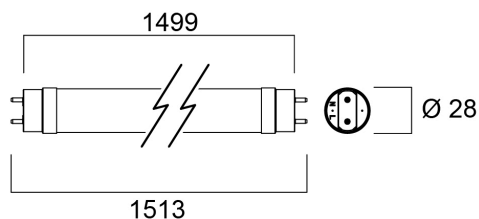

Dati tecnici

Dimensioni (mm)

Fotometrie

ToLEDo SUPERIA T8 CCG L1500mm 4100LM 865 75.000 ore PET

Codice n. 0030250

SYLVANIA

Dati generali

Nome prodotto	ToLEDo SUPERIA T8 CCG L1500mm 4100LM 865 75.000 ore PET
Tecnologia	LED
Forma della lampadina	Tube, doppio attacco
Attacco lampada	G13
Finitura lampadina	Satinato/Rivestito
Applicazione generale	Strutture alberghiere, Logistica e Industria, Residenziale e Consumer
Intervallo temperatura di funzionamento	-20°C...+55°C
Compatibilità con assistente virtuale	N/A
Classe ETIM	EC001959
E-number Finlandia	4941355
Garanzia	5 anni

Dati vita utile

Vita utile nominale - L70 B50 | 75000

Dati dimensionali

Classificazione IP	IP20
Lunghezza nominale del prodotto (mm)	1499
Diametro prodotto (mm)	28
Peso (Kg)	0.26

Dati di imballo

Codice EAN prodotto	5410288302508
Lunghezza/altezza imballo singolo (cm)	155.5
Larghezza imballo singolo (cm)	2.9
Profondità imballo interno (cm) (singolo)	2.9
DUN14_2	15410288302505
Quantità per imballo esterno	10
Lunghezza/ Altezza imballo esterno (cm)	161.0
Packaging outer width (cm)	22.0
Profondità imballo esterno (cm)	10.5