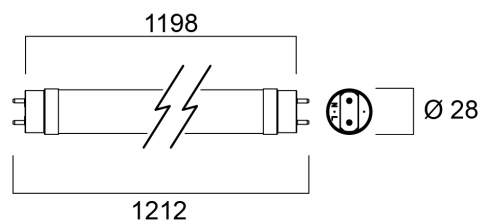

ToLED_o SUPERIA T8 CCG 1200mm 3100LM 865 75.000 ore PET

Codice n. 0030247

SYLVANIA

Gamma di tubi LED ad alte prestazioni con il design in vetro che ricorda i tubi fluorescenti. Elevata emissione luminosa, con un'efficienza impressionante di 185 lm/W. Distribuzione della luce omnidirezionale e ampio angolo del fascio. Durata media nominale di 75.000ore. Lunghezza della lampada - 1200 mm. Elevato fattore di potenza. 200.000 cicli di accensione. 5 anni di garanzia. Compatibile con alimentatori elettromagnetici/CCG e per funzionamento diretto a tensione di rete (220-240V) Nessuna deformazione o scolorimento nel tempo. Adatta per l'illuminazione generale di uffici, supermercati, grandi magazzini, stazioni ferroviarie, stazioni di servizio, parcheggi, apparecchi stagni e applicazioni che non richiedono manutenzione

Dati tecnici

Dimensioni (mm)

Fotometrie

ToLEDo SUPERIA T8 CCG 1200mm 3100LM 865 75.000 ore PET

Codice n. 0030247

SYLVANIA

Dati generali

Nome prodotto	ToLEDo SUPERIA T8 CCG 1200mm 3100LM 865 75.000 ore PET
Tecnologia	LED
Forma della lampadina	Tube, doppio attacco
Attacco lampada	G13
Finitura lampadina	Satinato/Rivestito
Applicazione generale	Strutture alberghiere, Logistica e Industria, Residenziale e Consumer
Intervallo temperatura di funzionamento	-20°C...+55°C
Compatibilità con assistente virtuale	N/A
Classe ETIM	EC001959
E-number Finlandia	4941352
Garanzia	5 anni

Dati vita utile

Vita utile nominale - L70 B50 | 75000

Dati dimensionali

Classificazione IP	IP20
Lunghezza nominale del prodotto (mm)	1198
Diametro prodotto (mm)	28
Peso (Kg)	0.19

Dati di imballo

Codice EAN prodotto	5410288302478
Lunghezza/altezza imballo singolo (cm)	125.1
Larghezza imballo singolo (cm)	2.9
Profondità imballo interno (cm) (singolo)	2.9
DUN14_2	15410288302475
Quantità per imballo esterno	10
Lunghezza/ Altezza imballo esterno (cm)	130.0
Packaging outer width (cm)	23.1
Profondità imballo esterno (cm)	11.0