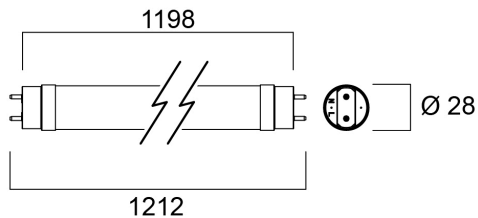

ToLED_o SUPERIA T8 CCG 1200mm 3100LM 840 75.000 ore PET

Codice n. 0030246

SYLVANIA

Gamma di tubi LED ad alte prestazioni con il design in vetro che ricorda i tubi fluorescenti. Elevata emissione luminosa, con un'efficienza impressionante di 185 lm/W. Distribuzione della luce omnidirezionale e ampio angolo del fascio. Durata media nominale di 75.000ore. Lunghezza della lampada - 1200 mm. Elevato fattore di potenza. 200.000 cicli di accensione. 5 anni di garanzia. Compatibile con alimentatori elettromagnetici/CCG e per funzionamento diretto a tensione di rete (220-240V) Nessuna deformazione o scolorimento nel tempo. Adatta per l'illuminazione generale di uffici, supermercati, grandi magazzini, stazioni ferroviarie, stazioni di servizio, parcheggi, apparecchi stagni e applicazioni che non richiedono manutenzione

Dati tecnici

Dimensioni (mm)

Fotometrie

ToLED_o SUPERIA T8 CCG 1200mm 3100LM 840 75.000 ore PET

Codice n. 0030246

SYLVANIA

Dati generali

Nome prodotto	ToLED _o SUPERIA T8 CCG 1200mm 3100LM 840 75.000 ore PET
Tecnologia	LED
Forma della lampadina	Tube, doppio attacco
Attacco lampada	G13
Finitura lampadina	Satinato/Rivestito
Applicazione generale	Strutture alberghiere, Logistica e Industria, Residenziale e Consumer
Intervallo temperatura di funzionamento	-20°C...+55°C
Compatibilità con assistente virtuale	N/A
Classe ETIM	EC001959
E-number Finlandia	4941351
Garanzia	5 anni

Dati vita utile

Vita utile nominale - L70 B50 | 75000

Dati dimensionali

Classificazione IP	IP20
Lunghezza nominale del prodotto (mm)	1198
Diametro prodotto (mm)	28
Peso (Kg)	0.19

Dati di imballo

Codice EAN prodotto	5410288302461
Lunghezza/altezza imballo singolo (cm)	125.1
Larghezza imballo singolo (cm)	2.9
Profondità imballo interno (cm) (singolo)	2.9
DUN14_2	15410288302468
Quantità per imballo esterno	10
Lunghezza/ Altezza imballo esterno (cm)	130.0
Packaging outer width (cm)	23.1
Profondità imballo esterno (cm)	11.0