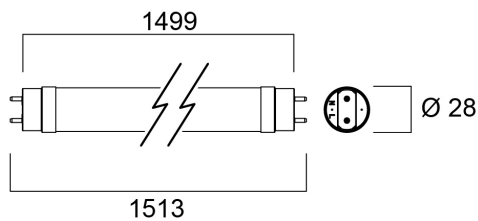

ToLED_o AVANT T8 CCG 1500mm 2700LM 865 50.000 ore

Codice n. 0030244

SYLVANIA

Energy efficient and affordable LED T8 solution to replace conventional fluorescent T8 lamps Omni-directional uniform light distribution thanks to glass tube construction design, same as traditional fluorescent T8 tubes High lumen package - 2700lm High lumen efficacy - 150 lm/W Switching cycles - 200,000X Average life 50,000 hours lifespan Lamp length - 1500mm Wide beam angle High power factor Suitable for general illumination in offices, supermarkets, department stores, train stations, petrol stations, parking lots and maintenance free applications Suitable for operation with electromagnetic gears / CCG and direct mains operation (220-240V) 5-Year warranty

Dati tecnici

Dimensioni (mm)

Fotometrie

ToLED_o AVANT T8 CCG 1500mm 2700LM 865 50.000 ore

Codice n. 0030244

SYLVANIA

Dati generali

Nome prodotto	ToLED _o AVANT T8 CCG 1500mm 2700LM 865 50.000 ore
Tecnologia	LED
Forma della lampadina	Tubo, doppio attacco
Attacco lampada	G13
Finitura lampadina	Satinato/Rivestito
Applicazione generale	Strutture alberghiere, Logistica e Industria, Residenziale e Consumer
Intervallo temperatura di funzionamento	-20°C...+55°C
Compatibilità con assistente virtuale	N/A
Classe ETIM	EC001959
E-number Finlandia	4941349
Garanzia	5 anni

Dati vita utile

Vita utile nominale - L70 B50	50000
-------------------------------	-------

Dati dimensionali

Classificazione IP	IP20
Lunghezza nominale del prodotto (mm)	1499
Diametro prodotto (mm)	28
Peso (Kg)	0.227

Dati di imballo

Codice EAN prodotto	5410288302447
Lunghezza/altezza imballo singolo (cm)	155.2
Larghezza imballo singolo (cm)	2.9
Profondità imballo interno (cm) (singolo)	2.9
DUN14_2	15410288302444
Quantità per imballo esterno	10
Lunghezza/ Altezza imballo esterno (cm)	160.7
Packaging outer width (cm)	22.5
Profondità imballo esterno (cm)	10.5