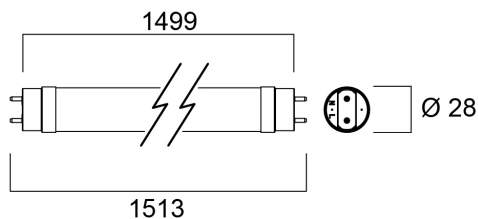

ToLED_o AVANT T8 CCG 1500mm 2700LM 840 50.000 ore

Codice n. 0030243

SYLVANIA

Energy efficient and affordable LED T8 solution to replace conventional fluorescent T8 lamps Omni-directional uniform light distribution thanks to glass tube construction design, same as traditional fluorescent T8 tubes High lumen package - 2700lm High lumen efficacy - 150 lm/W Switching cycles - 200,000X Average life 50,000 hours lifespan Lamp length - 1500mm Wide beam angle High power factor Suitable for general illumination in offices, supermarkets, department stores, train stations, petrol stations, parking lots and maintenance free applications Suitable for operation with electromagnetic gears / CCG and direct mains operation (220-240V) 5-Year warranty

Dati tecnici

Dimensioni (mm)

Fotometrie

ToLEDo AVANT T8 CCG 1500mm 2700LM 840 50.000 ore

Codice n. 0030243

SYLVANIA

Dati generali

Nome prodotto	ToLEDo AVANT T8 CCG 1500mm 2700LM 840 50.000 ore
Tecnologia	LED
Forma della lampadina	Tubo, doppio attacco
Attacco lampada	G13
Finitura lampadina	Satinato/Rivestito
Applicazione generale	Strutture alberghiere, Logistica e Industria, Residenziale e Consumer
Intervallo temperatura di funzionamento	-20°C...+55°C
Compatibilità con assistente virtuale	N/A
Classe ETIM	EC001959
E-number Finlandia	4941348
Garanzia	5 anni

Dati vita utile

Vita utile nominale - L70 B50	50000
-------------------------------	-------

Dati dimensionali

Classificazione IP	IP20
Lunghezza nominale del prodotto (mm)	1499
Diametro prodotto (mm)	28
Peso (Kg)	0.227

Dati di imballo

Codice EAN prodotto	5410288302430
Lunghezza/altezza imballo singolo (cm)	155.2
Larghezza imballo singolo (cm)	2.9
Profondità imballo interno (cm) (singolo)	2.9
DUN14_2	15410288302437
Quantità per imballo esterno	10
Lunghezza/ Altezza imballo esterno (cm)	160.7
Packaging outer width (cm)	22.5
Profondità imballo esterno (cm)	10.5