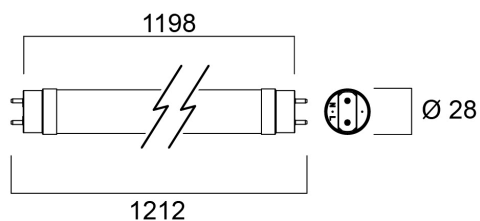

## 2000LM 865 50.000 ore

Codice n. 0030241

**SYLVANIA**

Energy efficient and affordable LED T8 solution to replace conventional fluorescent T8 lamps Omni-directional uniform light distribution thanks to glass tube construction design, same as traditional fluorescent T8 tubes High lumen package - 2000lm High lumen efficacy - 150 lm/W Switching cycles - 200,000X Average life 50,000 hours lifespan Lamp length - 1200mm Wide beam angle High power factor Suitable for general illumination in offices, supermarkets, department stores, train stations, petrol stations, parking lots and maintenance free applications Suitable for operation with electromagnetic gears / CCG and direct mains operation (220-240V) 5-Year warranty

### Dimensioni (mm)

## Dati dimensionali

Classificazione IP	IP20
Lunghezza nominale del prodotto (mm)	1198
Diametro prodotto (mm)	28
Peso (Kg)	0.172

## Dati di imballo

Codice EAN prodotto	5410288302416
Lunghezza/altezza imballo singolo (cm)	125.0
Larghezza imballo singolo (cm)	2.8
Profondità imballo interno (cm) (singolo)	2.8
DUN14_2	15410288302413
Quantità per imballo esterno	10
Lunghezza/ Altezza imballo esterno (cm)	129.6
Packaging outer width (cm)	22.5
Profondità imballo esterno (cm)	10.5