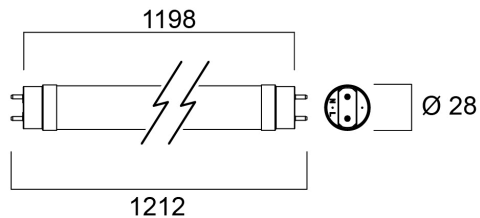

ToLED_o AVANT T8 CCG 1200mm

2000LM 840 50.000 ore

Codice n. 0030240

SYLVANIA

Soluzione LED T8 efficiente per sostituire i tradizionali tubi T8 fluorescenti T8. Distribuzione della luce uniforme e omnidirezionale grazie al design in vetro, identico a quello dei tradizionali fluorescenti T8. Elevata emissione luminosa - 2000lm. Elevata efficienza - 150lm/W. Cicli di accensione: 200.000. Durata media 50.000ore. Lunghezza della lampada - 1200mm. Elevato fattore di potenza. Adatta per l'illuminazione generale di uffici, supermercati, grandi magazzini, stazioni ferroviarie, stazioni di servizio, parcheggi e applicazioni che non richiedono manutenzione. Funzionamento con alimentatori elettromagnetici/CCG o diretto a tensione di rete (220-240 V). Garanzia 5 anni

Dati tecnici

Dimensioni (mm)

Fotometrie

ToLEDo AVANT T8 CCG 1200mm 2000LM 840 50.000 ore

Codice n. 0030240

SYLVANIA

Dati generali

Nome prodotto	ToLEDo AVANT T8 CCG 1200mm 2000LM 840 50.000 ore
Tecnologia	LED
Forma della lampadina	Tubo, doppio attacco
Attacco lampada	G13
Finitura lampadina	Satinato/Rivestito
Applicazione generale	Strutture alberghiere, Logistica e Industria, Residenziale e Consumer
Intervallo temperatura di funzionamento	-20°C...+55°C
Compatibilità con assistente virtuale	N/A
Classe ETIM	EC001959
E-number Finlandia	4941345
Garanzia	5 anni

Dati vita utile

Vita utile nominale - L70 B50	50000
-------------------------------	-------

Dati dimensionali

Classificazione IP	IP20
Lunghezza nominale del prodotto (mm)	1198
Diametro prodotto (mm)	28
Peso (Kg)	0.172

Dati di imballo

Codice EAN prodotto	5410288302409
Lunghezza/altezza imballo singolo (cm)	125.0
Larghezza imballo singolo (cm)	2.8
Profondità imballo interno (cm) (singolo)	2.8
DUN14_2	15410288302406
Quantità per imballo esterno	10
Lunghezza/ Altezza imballo esterno (cm)	129.6
Packaging outer width (cm)	22.5
Profondità imballo esterno (cm)	10.5