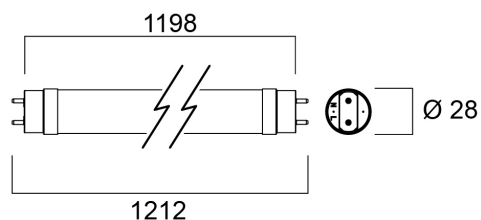

## 2000LM 830 50.000 ore

Codice n. 0030239

**SYLVANIA**

Soluzione LED T8 efficiente per sostituire i tradizionali tubi T8 fluorescenti T8. Distribuzione della luce uniforme e omnidirezionale grazie al design in vetro, identico a quello dei tradizionali fluorescenti T8. Elevata emissione luminosa - 2000lm. Elevata efficienza - 150lm/W. Cicli di accensione: 200.000. Durata media 50.000ore. Lunghezza della lampada - 1200mm. Elevato fattore di potenza. Adatta per l'illuminazione generale di uffici, supermercati, grandi magazzini, stazioni ferroviarie, stazioni di servizio, parcheggi e applicazioni che non richiedono manutenzione. Funzionamento con alimentatori elettromagnetici/CCG o diretto a tensione di rete (220-240 V). Garanzia 5 anni

### Dimensioni (mm)

## Dati dimensionali

|   |       |
|---|-------|
| Classificazione IP                      | IP20  |
| Lunghezza nominale del prodotto<br>(mm) | 1198  |
| Diametro prodotto (mm)                  | 28    |
| Peso (Kg)                               | 0.172 |

## Dati di imballo

|  |                |
|--|----------------|
| Codice EAN prodotto                          | 5410288302393  |
| Lunghezza/altezza imballo singolo<br>(cm)    | 125.0          |
| Larghezza imballo singolo (cm)               | 2.8            |
| Profondità imballo interno (cm)<br>(singolo) | 2.8            |
| DUN14_2                                      | 15410288302390 |
| Quantità per imballo esterno                 | 10             |
| Lunghezza/ Altezza imballo esterno<br>(cm)   | 129.6          |
| Packaging outer width (cm)                   | 22.5           |
| Profondità imballo esterno (cm)              | 10.5           |