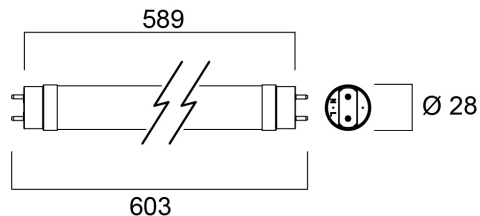

ToLEDo AVANT T8 CCG 600mm 1000LM 865 50.000 ore

Codice n. 0030238

SYLVANIA

Soluzione LED T8 efficiente per sostituire i tradizionali tubi T8 fluorescenti T8. Distribuzione della luce uniforme e omnidirezionale grazie al design in vetro, identico a quello dei tradizionali fluorescenti T8. Elevata emissione luminosa - 1000lm. Elevata efficienza - 150lm/W. Cicli di accensione: 200.000. Durata media 50.000ore. Lunghezza della lampada - 600mm. Elevato fattore di potenza. Adatta per l'illuminazione generale di uffici, supermercati, grandi magazzini, stazioni ferroviarie, stazioni di servizio, parcheggi e applicazioni che non richiedono manutenzione. Funzionamento con alimentatori elettromagnetici/CCG o diretto a tensione di rete (220-240 V). Garanzia 5 anni

Dati tecnici

Dimensioni (mm)

Fotometrie

ToLEDo AVANT T8 CCG 600mm 1000LM 865 50.000 ore

Codice n. 0030238

SYLVANIA

Dati generali

Nome prodotto	ToLEDo AVANT T8 CCG 600mm 1000LM 865 50.000 ore
Tecnologia	LED
Forma della lampadina	Tube, doppio attacco
Attacco lampada	G13
Finitura lampadina	Satinato/Rivestito
Applicazione generale	Strutture alberghiere, Logistica e Industria, Residenziale e Consumer
Intervallo temperatura di funzionamento	-20°C...+55°C
Compatibilità con assistente virtuale	N/A
Classe ETIM	EC001959
E-number Finlandia	4941343
Garanzia	5 anni

Dati vita utile

Vita utile nominale - L70 B50	50000
-------------------------------	-------

Dati dimensionali

Classificazione IP	IP20
Lunghezza nominale del prodotto (mm)	589
Diametro prodotto (mm)	28
Peso (Kg)	0.097

Dati di imballo

Codice EAN prodotto	5410288302386
Lunghezza/altezza imballo singolo (cm)	64.0
Larghezza imballo singolo (cm)	2.8
Profondità imballo interno (cm) (singolo)	2.8
DUN14_2	15410288302383
Quantità per imballo esterno	10
Lunghezza/ Altezza imballo esterno (cm)	69.3
Packaging outer width (cm)	22.5
Profondità imballo esterno (cm)	10.5