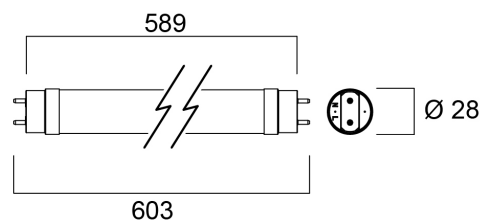

ToLEDo AVANT T8 CCG 600mm 1000LM 840 50.000 ore

Codice n. 0030237

SYLVANIA

Soluzione LED T8 efficiente per sostituire i tradizionali tubi T8 fluorescenti T8. Distribuzione della luce uniforme e omnidirezionale grazie al design in vetro, identico a quello dei tradizionali fluorescenti T8. Elevata emissione luminosa - 1000lm. Elevata efficienza - 150lm/W. Cicli di accensione: 200.000. Durata media 50.000ore. Lunghezza della lampada - 600mm. Elevato fattore di potenza. Adatta per l'illuminazione generale di uffici, supermercati, grandi magazzini, stazioni ferroviarie, stazioni di servizio, parcheggi e applicazioni che non richiedono manutenzione. Funzionamento con alimentatori elettromagnetici/CCG o diretto a tensione di rete (220-240 V). Garanzia 5 anni

Dati tecnici

Dimensioni (mm)

Fotometrie

ToLEDo AVANT T8 CCG 600mm 1000LM 840 50.000 ore

Codice n. 0030237

SYLVANIA

Dati generali

Nome prodotto	ToLEDo AVANT T8 CCG 600mm 1000LM 840 50.000 ore
Tecnologia	LED
Forma della lampadina	Tube, doppio attacco
Attacco lampada	G13
Finitura lampadina	Satinato/Rivestito
Applicazione generale	Strutture alberghiere, Logistica e Industria, Residenziale e Consumer
Intervallo temperatura di funzionamento	-20°C...+55°C
Compatibilità con assistente virtuale	N/A
Classe ETIM	EC001959
E-number Finlandia	4941342
Garanzia	5 anni

Dati vita utile

Vita utile nominale - L70 B50	50000
-------------------------------	-------

Dati dimensionali

Classificazione IP	IP20
Lunghezza nominale del prodotto (mm)	589
Diametro prodotto (mm)	28
Peso (Kg)	0.097

Dati di imballo

Codice EAN prodotto	5410288302379
Lunghezza/altezza imballo singolo (cm)	64.0
Larghezza imballo singolo (cm)	2.8
Profondità imballo interno (cm) (singolo)	2.8
DUN14_2	15410288302376
Quantità per imballo esterno	10
Lunghezza/ Altezza imballo esterno (cm)	69.3
Packaging outer width (cm)	22.5
Profondità imballo esterno (cm)	10.5