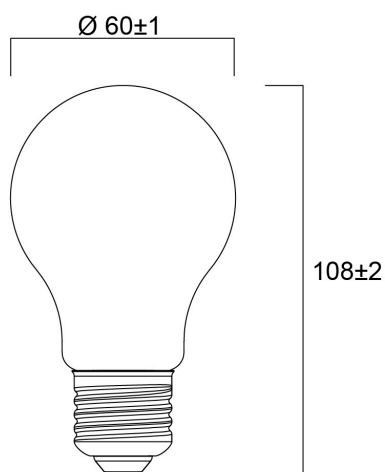

### Dimensioni (mm)

## Dati dimensionali

Classificazione IP	IP20
Altezza nominale prodotto (mm)	108
Diametro prodotto (mm)	60
Peso (Kg)	0.05

## Dati di imballo

Codice EAN prodotto	5410288301389
Lunghezza/altezza imballo singolo (cm)	6.6
Larghezza imballo singolo (cm)	6.6
Profondità imballo interno (cm) (singolo)	12.0
DUN14_2	15410288301386
Quantità per imballo esterno	6
Lunghezza/ Altezza imballo esterno (cm)	20.6
Packaging outer width (cm)	13.9
Profondità imballo esterno (cm)	13.0