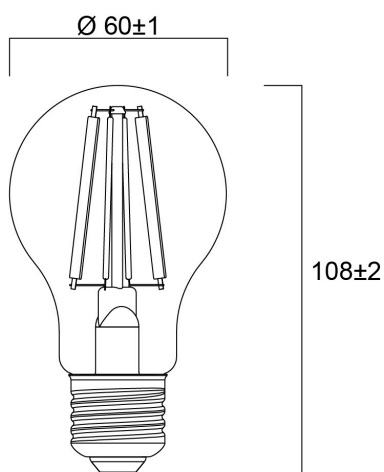

### Dimensioni (mm)

## Dati dimensionali

Classificazione IP	IP20
Altezza nominale prodotto (mm)	108
Diametro prodotto (mm)	60
Peso (Kg)	0.05

## Dati di imballo

Codice EAN prodotto	5410288301372
Lunghezza/altezza imballo singolo (cm)	6.6
Larghezza imballo singolo (cm)	6.6
Profondità imballo interno (cm) (singolo)	12.0
DUN14_2	15410288301379
Quantità per imballo esterno	6
Lunghezza/ Altezza imballo esterno (cm)	20.6
Packaging outer width (cm)	13.9
Profondità imballo esterno (cm)	13.0