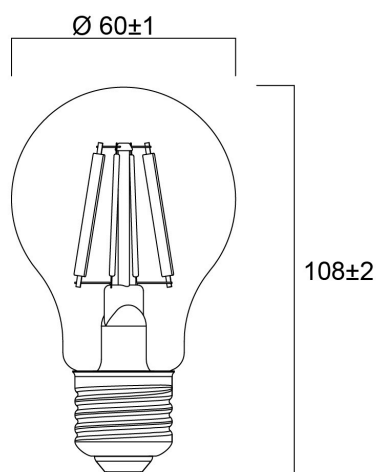

### Dimensioni (mm)

## Dati dimensionali

Classificazione IP	IP20
Altezza nominale prodotto (mm)	108
Diametro prodotto (mm)	60
Peso (Kg)	0.05

## Dati di imballo

Codice EAN prodotto	5410288301365
Lunghezza/altezza imballo singolo (cm)	6.6
Larghezza imballo singolo (cm)	6.6
Profondità imballo interno (cm) (singolo)	12.0
DUN14_2	15410288301362
Quantità per imballo esterno	6
Lunghezza/ Altezza imballo esterno (cm)	20.6
Packaging outer width (cm)	13.9
Profondità imballo esterno (cm)	13.0