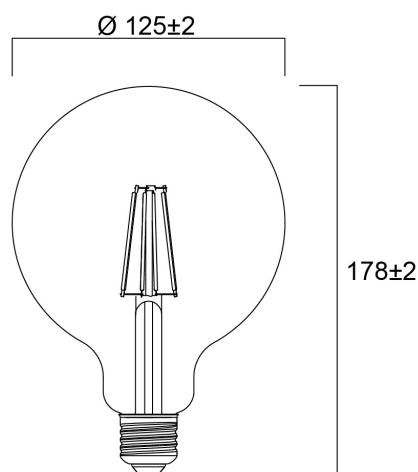

### Dimensioni (mm)

## Dati dimensionali

Classificazione IP	IP20
Altezza nominale prodotto (mm)	178
Diametro prodotto (mm)	125
Peso (Kg)	0.08

## Dati di imballo

Codice EAN prodotto	5410288301358
Lunghezza/altezza imballo singolo (cm)	13.0
Larghezza imballo singolo (cm)	13.0
Profondità imballo interno (cm) (singolo)	19.0
DUN14_2	15410288301355
Quantità per imballo esterno	6
Lunghezza/ Altezza imballo esterno (cm)	80.3
Packaging outer width (cm)	13.5
Profondità imballo esterno (cm)	20.0