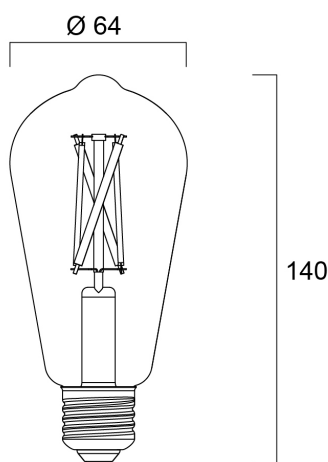

### Dimensioni (mm)

## Dati dimensionali

Classificazione IP	IP20
Lunghezza nominale del prodotto (mm)	140
Diametro prodotto (mm)	64
Peso (Kg)	0.049

## Dati di imballo

Codice EAN prodotto	5410288301044
Lunghezza/altezza imballo singolo (cm)	7.0
Larghezza imballo singolo (cm)	7.0
Profondità imballo interno (cm) (singolo)	15.2
DUN14_2	15410288301041
Quantità per imballo esterno	6
Lunghezza/ Altezza imballo esterno (cm)	21.8
Packaging outer width (cm)	14.7
Profondità imballo esterno (cm)	16.2