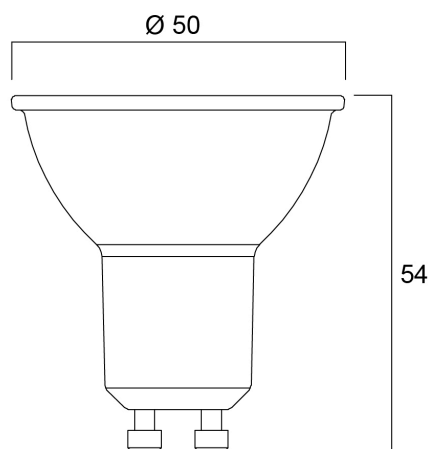

RefLED Retro ES50 345LM TW SST

Codice n. 0030101

SYLVANIA

Migliora la tua illuminazione con questa lampadina LED GU10 in vetro a luce bianca regolabile, che offre un'illuminazione personalizzabile e un controllo intuitivo. Dimensioni identiche a quelle delle tradizionali lampadine GU10, per un aggiornamento semplice dell'impianto esistente verso un'illuminazione intelligente ed efficiente dal punto di vista energetico. Personalizza l'illuminazione da una luce calda e accogliente a una luce diurna brillante (2000-6500K) per adattarla a qualsiasi stato d'animo o attività. Funziona senza problemi con l'app SylSmart Home, SylRemote, Amazon Alexa, Google Assistant e Siri Shortcuts per un controllo fluido e una maggiore praticità. Luminosità regolabile dall'1% al 100% con funzione di regolazione wireless per un'illuminazione perfetta. Trasforma il tuo spazio con diverse scene preimpostate per creare l'atmosfera perfetta.

Dati tecnici

Dimensioni (mm)

Fotometrie

RefLED Retro ES50 345LM TW SST

Codice n. 0030101

SYLVANIA

Dati generali

| | |
|--|---|
| Nome prodotto | RefLED Retro ES50 345LM TW SST |
| Tecnologia | LED |
| Forma della lampadina | Riflettore |
| Attacco lampada | GU10 |
| Finitura lampadina | Lente di Fresnel |
| Classificazione dell'apparecchio | Aperto |
| Applicazione generale | Strutture alberghiere, Residenziale e Consumer, Esercizi commerciali |
| Intervallo temperatura di funzionamento | -20°C...+40°C |
| Compatibilità con assistente virtuale | Google Assistant, Amazon Alexa |
| Classe ETIM | EC001959 |
| E-number Finlandia | 4741190 |
| Garanzia | 3 anni |

Dati vita utile

Vita utile nominale - L70 B50 | 15000

Dati dimensionali

| | |
|---|------|
| Classificazione IP | IP20 |
| Lunghezza nominale del prodotto (mm) | 54 |
| Diametro prodotto (mm) | 50 |
| Peso (Kg) | 0.05 |