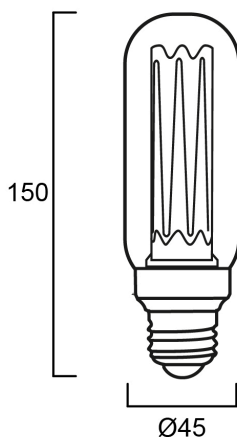

ToLEDo Mirage T45 125LM E27 SL

Codice n. 0029917

SYLVANIA

Una scelta perfetta per applicazioni di illuminazione decorativa, d'atmosfera e nel settore dell'ospitalità Design e struttura della lampada unici e innovativi Bassa emissione luminosa per creare un effetto di illuminazione soffusa e senza abbagliamento Basso consumo energetico: solo 2,5 W Perfetta per gli apparecchi SylPendant: una gamma di lampade a sospensione E27 uniche ed eleganti, disponibili con finitura in rame, ottone, nero e bianco La temperatura di colore Candlelight 2000K crea un'atmosfera calda e accogliente Elevata resa cromatica – CRI80 Involucro in vetro color oro di alta qualità, resistente ai graffi e alle temperature 25.000 ore di durata media nominale. Dura 25 volte di più rispetto alle lampade a incandescenza. Distribuzione della luce omnidirezionale. Non dimmerabile. Più di 100.000 cicli di accensione. 3 anni di garanzia.

Dati tecnici

Dimensioni (mm)

Fotometrie

ToLEDo Mirage T45 125LM E27 SL

Codice n. 0029917

SYLVANIA

Dati generali

Nome prodotto	ToLEDo Mirage T45 125LM E27 SL
Tecnologia	LED
Potenza 50Hz (W)	2.5
Attacco lampada	E27
Classificazione dell'apparecchio	Aperto
Applicazione generale	Residenziale e Consumer
Intervallo temperatura di funzionamento	-20°C...+40°C
Temperatura ambiente Ta (°C)	25
Classe ETIM	EC001959
E-number Finlandia	4740681
Garanzia	3 anni

Dati vita utile

Vita utile nominale - L70 B50	25000
Vita media nominale (ore)	25000
Vita utile media (nominale)(ore)	25000

Dati dimensionali

Lunghezza nominale del prodotto (mm)	150
Diametro prodotto (mm)	45
Peso (Kg)	0.11

ToLEDo Mirage T45 125LM E27 SL

Codice n. 0029917

SYLVANIA

Dati di imballo

Codice EAN prodotto	5410288299174
Lunghezza/altezza imballo singolo (cm)	17.3
Larghezza imballo singolo (cm)	5.4
Profondità imballo interno (cm) (singolo)	5.4
DUN14_2	15410288299171
Quantità per imballo esterno	6
Lunghezza/ Altezza imballo esterno (cm)	18.0
Packaging outer width (cm)	12.0
Profondità imballo esterno (cm)	20.0