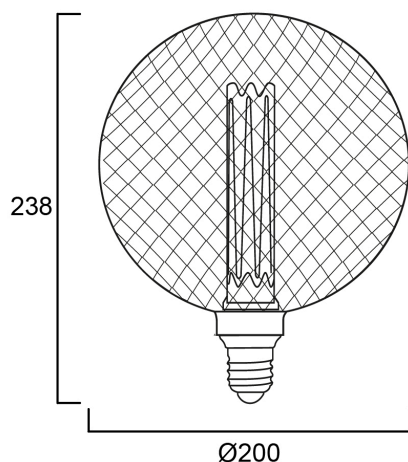

ToLEDo Mirage G200 105LM E27 SL

Codice n. 0029911

SYLVANIA

Una scelta perfetta per applicazioni di illuminazione decorativa, d'atmosfera e nel settore dell'ospitalità Design e struttura della lampada unici e innovativi Bassa emissione luminosa per creare un effetto di illuminazione soffusa e senza abbagliamento Basso consumo energetico: solo 2,5 W Perfetta per gli apparecchi SylPendant: una gamma di lampade a sospensione E27 uniche ed eleganti, disponibili con finitura in rame, ottone, nero e bianco La temperatura di colore Candlelight 2000K crea un'atmosfera calda e accogliente Elevata resa cromatica – CRI80 Involucro in vetro color oro di alta qualità, resistente ai graffi e alle temperature 25.000 ore di durata media nominale. Dura 25 volte di più rispetto alle lampade a incandescenza. Distribuzione della luce omnidirezionale. Non dimmerabile. Più di 100.000 cicli di accensione. 3 anni di garanzia.

Dati tecnici

Dimensioni (mm)

Fotometrie

ToLEDo Mirage G200 105LM E27 SL

Codice n. 0029911

SYLVANIA

Dati generali

Nome prodotto	ToLEDo Mirage G200 105LM E27 SL
Tecnologia	LED
Potenza 50Hz (W)	2.5
Attacco lampada	E27
Classificazione dell'apparecchio	Aperto
Applicazione generale	Residenziale e Consumer
Intervallo temperatura di funzionamento	-20°C...+40°C
Temperatura ambiente Ta (°C)	25
Classe ETIM	EC001959
E-number Finlandia	4740679
Garanzia	3 anni

ToLEDo Mirage G200 105LM E27 SL

Codice n. 0029911

SYLVANIA

Dati di imballo

Codice EAN prodotto	5410288299112
Lunghezza/altezza imballo singolo (cm)	26.0
Larghezza imballo singolo (cm)	21.0
Profondità imballo interno (cm) (singolo)	21.0
DUN14_2	15410288299119
Quantità per imballo esterno	2
Lunghezza/ Altezza imballo esterno (cm)	43.5
Packaging outer width (cm)	22.5
Profondità imballo esterno (cm)	28.5