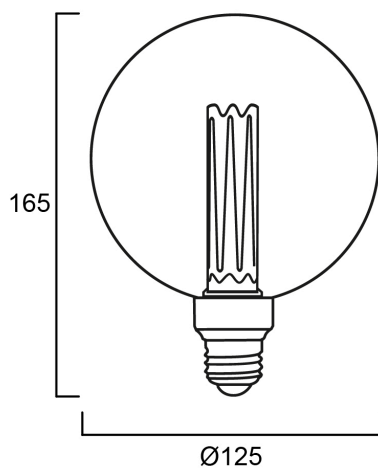

# ToLEDo Mirage G120 125LM E27 SL

Codice n. 0029908

**SYLVANIA**

Una scelta perfetta per applicazioni di illuminazione decorativa, d'atmosfera e nel settore dell'ospitalità Design e struttura della lampada unici e innovativi. Bassa emissione luminosa per creare un effetto di illuminazione soffusa e senza abbagliamento. Basso consumo energetico: solo 2,5 W. Perfetta per gli apparecchi SylPendant: una gamma di lampade a sospensione E27 uniche ed eleganti, disponibili con finitura in rame, ottone, nero e bianco. La temperatura di colore Candlelight 2000K crea un'atmosfera calda e accogliente. Elevata resa cromatica – CRI80. Involucro in vetro color oro di alta qualità, resistente ai graffi e alle temperature. 25.000 ore di durata media nominale. Dura 25 volte di più rispetto alle lampade a incandescenza. Distribuzione della luce omnidirezionale. Non dimmerabile. Più di 100.000 cicli di accensione. 3 anni di garanzia.

### Dimensioni (mm)

## Dati dimensionali

Lunghezza nominale del prodotto (mm)	165
Diametro prodotto (mm)	125
Peso (Kg)	0.14