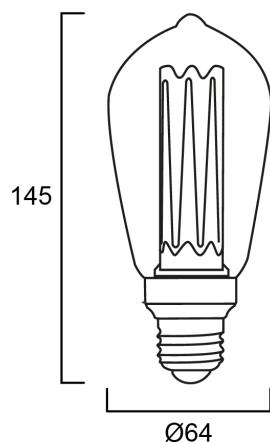

ToLEDo Mirage ST64 125LM E27 SL

Codice n. 0029905

SYLVANIA

Una scelta perfetta per applicazioni di illuminazione decorativa, d'atmosfera e nel settore dell'ospitalità Design e struttura della lampada unici e innovativi Bassa emissione luminosa per creare un effetto di illuminazione soffusa e senza abbagliamento Basso consumo energetico: solo 2,5 W Perfetta per gli apparecchi SylPendant: una gamma di lampade a sospensione E27 uniche ed eleganti, disponibili con finitura in rame, ottone, nero e bianco La temperatura di colore Candlelight 2000K crea un'atmosfera calda e accogliente Elevata resa cromatica – CRI80 Involucro in vetro color oro di alta qualità, resistente ai graffi e alle temperature 25.000 ore di durata media nominale. Dura 25 volte di più rispetto alle lampade a incandescenza. Distribuzione della luce omnidirezionale. Non dimmerabile. Più di 100.000 cicli di accensione. 3 anni di garanzia.

Dati tecnici

Dimensioni (mm)

Fotometrie

ToLEDo Mirage ST64 125LM E27 SL

Codice n. 0029905

SYLVANIA

Dati generali

Nome prodotto	ToLEDo Mirage ST64 125LM E27 SL
Tecnologia	LED
Potenza 50Hz (W)	2.5
Attacco lampada	E27
Classificazione dell'apparecchio	Aperto
Applicazione generale	Residenziale e Consumer
Intervallo temperatura di funzionamento	-20°C...+40°C
Temperatura ambiente Ta (°C)	25
Classe ETIM	EC001959
E-number Finlandia	4740635
Garanzia	3 anni

ToLEDo Mirage ST64 125LM E27 SL

Codice n. 0029905

SYLVANIA

Dati di imballo

Codice EAN prodotto	5410288299051
Lunghezza/altezza imballo singolo (cm)	16.1
Larghezza imballo singolo (cm)	7.1
Profondità imballo interno (cm) (singolo)	7.1
DUN14_2	15410288299058
Quantità per imballo esterno	6
Lunghezza/ Altezza imballo esterno (cm)	23.0
Packaging outer width (cm)	15.5
Profondità imballo esterno (cm)	18.5