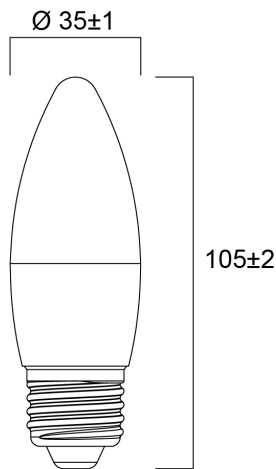

ToLEDo Candela V7 806LM 827 E27

Codice n. 0029614

SYLVANIA

Compact and elegant design Suitable replacement for halogen, incandescent and compact fluorescent candle lamps
Instant light at the flick of a switch Uniform light distribution Good colour rendering (CRI 80) Perfect for hotels,
restaurants, lobbies, corridors, stairwells, reception areas Lower maintenance costs 15,000 hours average rated life

Dati tecnici

Dimensioni (mm)

Fotometrie

ToLEDo Candela V7 806LM 827 E27

Codice n. 0029614

SYLVANIA

Dati generali

Nome prodotto	ToLEDo Candela V7 806LM 827 E27
Tecnologia	LED
Potenza 50Hz (W)	6.5
Attacco lampada	E27
Classificazione dell'apparecchio	Aperto
Applicazione generale	Strutture alberghiere, Residenziale e Consumer
Intervallo temperatura di funzionamento	-20°C...+40°C
Temperatura ambiente Ta (°C)	25
Classe ETIM	EC001959
E-number Finlandia	4741002
Garanzia	3 anni

Dati vita utile

Vita utile nominale - L70 B50	15000
Vita media nominale (ore)	15000
Vita utile media (nominale)(ore)	15000

Dati dimensionali

Lunghezza nominale del prodotto (mm)	105
Diametro prodotto (mm)	35
Peso (Kg)	0.018

ToLEDo Candela V7 806LM 827 E27

Codice n. 0029614

SYLVANIA

Dati di imballo

Codice EAN prodotto	5410288296142
Lunghezza/altezza imballo singolo (cm)	4.5
Larghezza imballo singolo (cm)	4.5
Profondità imballo interno (cm) (singolo)	11.0
DUN14_2	15410288296149
Quantità per imballo esterno	6
Lunghezza/ Altezza imballo esterno (cm)	14.3
Packaging outer width (cm)	9.7
Profondità imballo esterno (cm)	12.0