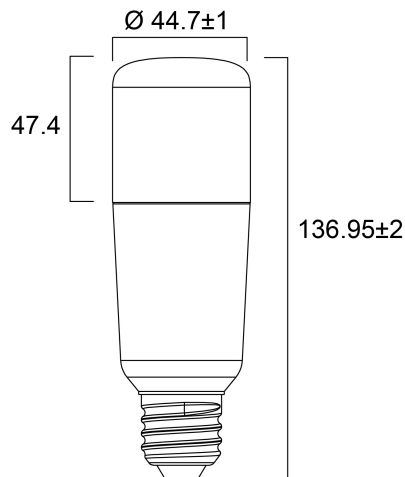

ToLEDo Stick V4 1600LM 865 E27

Codice n. 0029569

SYLVANIA

Una soluzione di illuminazione brillante e versatile per soggiorni, applique, plafoniere, lampade compatte e decorative. Sostituzione facile e veloce di lampade fluorescenti compatte, alogene o a incandescenza. Durata media nominale di 15.000 ore. Risparmio energetico dell'85% rispetto alle lampade a incandescenza. Durata superiore del 50% e consumo energetico inferiore del 45% rispetto alle lampade fluorescenti compatte integrate. Distribuzione della luce omnidirezionale. Non dimmerabile.

Dati tecnici

Dimensioni (mm)

Fotometrie

ToLEDo Stick V4 1600LM 865 E27

Codice n. 0029569

SYLVANIA

Dati generali

Nome prodotto	ToLEDo Stick V4 1600LM 865 E27
Tecnologia	LED
Potenza 50Hz (W)	14.0
Attacco lampada	E27
Classificazione dell'apparecchio	Aperto
Applicazione generale	Strutture alberghiere, Residenziale e Consumer
Intervallo temperatura di funzionamento	-20°C...+40°C
Temperatura ambiente Ta (°C)	25
Classe ETIM	EC001959
E-number Finlandia	4740975
Garanzia	3 anni

Dati vita utile

Vita utile nominale - L70 B50	15000
Vita media nominale (ore)	15000
Vita utile media (nominale)(ore)	15000

Dati dimensionali

Altezza nominale prodotto (mm)	137
Diametro prodotto (mm)	45
Peso (Kg)	0.072

ToLEDo Stick V4 1600LM 865 E27

Codice n. 0029569

SYLVANIA

Dati di imballo

Codice EAN prodotto	5410288295695
Lunghezza/altezza imballo singolo (cm)	5.3
Larghezza imballo singolo (cm)	5.3
Profondità imballo interno (cm) (singolo)	14.4
DUN14_2	15410288295692
Quantità per imballo esterno	6
Lunghezza/ Altezza imballo esterno (cm)	16.4
Packaging outer width (cm)	11.1
Profondità imballo esterno (cm)	15.8