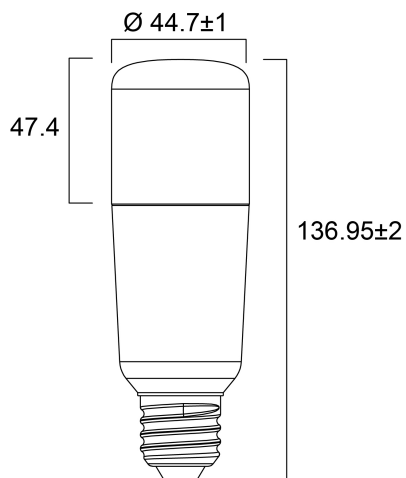

ToLEDo Stick V4 1600LM 840 E27

Codice n. 0029568

SYLVANIA

Una soluzione di illuminazione brillante e versatile per soggiorni, applique, plafoniere, lampade compatte e decorative. Sostituzione facile e veloce di lampade fluorescenti compatte, alogene o a incandescenza. Durata media nominale di 15.000 ore. Risparmio energetico dell'85% rispetto alle lampade a incandescenza. Durata superiore del 50% e consumo energetico inferiore del 45% rispetto alle lampade fluorescenti compatte integrate. Distribuzione della luce omnidirezionale. Non dimmerabile.

Dati tecnici

Dimensioni (mm)

Fotometrie

ToLEDo Stick V4 1600LM 840 E27

Codice n. 0029568

SYLVANIA

Dati generali

Nome prodotto	ToLEDo Stick V4 1600LM 840 E27
Tecnologia	LED
Potenza 50Hz (W)	14.0
Attacco lampada	E27
Classificazione dell'apparecchio	Aperto
Applicazione generale	Strutture alberghiere, Residenziale e Consumer
Intervallo temperatura di funzionamento	-20°C...+40°C
Temperatura ambiente Ta (°C)	25
Classe ETIM	EC001959
E-number Finlandia	4740974
Garanzia	3 anni

Dati vita utile

Vita utile nominale - L70 B50	15000
Vita media nominale (ore)	15000
Vita utile media (nominale)(ore)	15000

Dati dimensionali

Altezza nominale prodotto (mm)	137
Diametro prodotto (mm)	45
Peso (Kg)	0.072

ToLEDo Stick V4 1600LM 840 E27

Codice n. 0029568

SYLVANIA

Dati di imballo

Codice EAN prodotto	5410288295688
Lunghezza/altezza imballo singolo (cm)	5.3
Larghezza imballo singolo (cm)	5.3
Profondità imballo interno (cm) (singolo)	14.4
DUN14_2	15410288295685
Quantità per imballo esterno	6
Lunghezza/ Altezza imballo esterno (cm)	16.4
Packaging outer width (cm)	11.1
Profondità imballo esterno (cm)	15.8