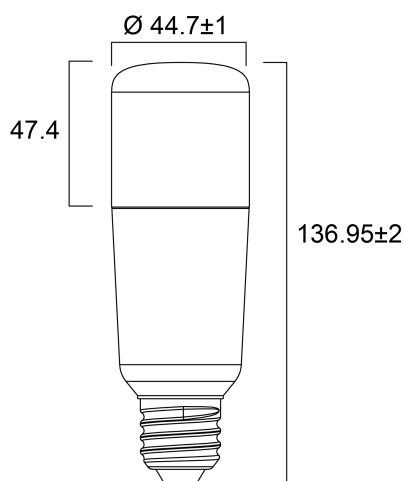

ToLEDo Stick V4 1521LM 827 E27

Codice n. 0029567

SYLVANIA

Una soluzione di illuminazione brillante e versatile per soggiorni, applique, plafoniere, lampade compatte e decorative. Sostituzione facile e veloce di lampade fluorescenti compatte, alogene o a incandescenza. Durata media nominale di 15.000 ore. Risparmio energetico dell'85% rispetto alle lampade a incandescenza. Durata superiore del 50% e consumo energetico inferiore del 45% rispetto alle lampade fluorescenti compatte integrate. Distribuzione della luce omnidirezionale. Non dimmerabile.

Dati tecnici

Dimensioni (mm)

Fotometrie

ToLEDo Stick V4 1521LM 827 E27

Codice n. 0029567

SYLVANIA

Dati generali

Nome prodotto	ToLEDo Stick V4 1521LM 827 E27
Tecnologia	LED
Potenza 50Hz (W)	14.0
Attacco lampada	E27
Classificazione dell'apparecchio	Aperto
Applicazione generale	Strutture alberghiere, Residenziale e Consumer
Intervallo temperatura di funzionamento	-20°C...+40°C
Temperatura ambiente Ta (°C)	25
Classe ETIM	EC001959
E-number Finlandia	4740973
Garanzia	3 anni

Dati vita utile

Vita utile nominale - L70 B50	15000
Vita media nominale (ore)	15000
Vita utile media (nominale)(ore)	15000

Dati dimensionali

Altezza nominale prodotto (mm)	137
Diametro prodotto (mm)	45
Peso (Kg)	0.072

ToLEDo Stick V4 1521LM 827 E27

Codice n. 0029567

SYLVANIA

Dati di imballo

Codice EAN prodotto	5410288295671
Lunghezza/altezza imballo singolo (cm)	5.3
Larghezza imballo singolo (cm)	5.3
Profondità imballo interno (cm) (singolo)	14.4
DUN14_2	15410288295678
Quantità per imballo esterno	6
Lunghezza/ Altezza imballo esterno (cm)	16.4
Packaging outer width (cm)	11.1
Profondità imballo esterno (cm)	15.8