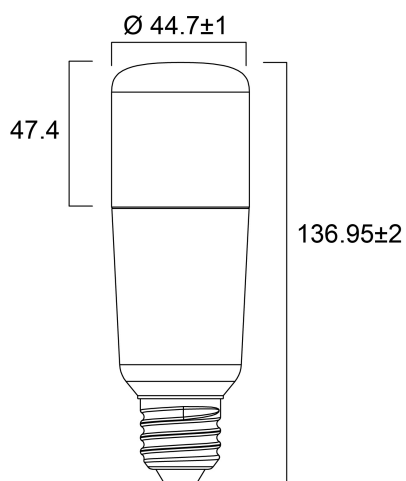

ToLEDo Stick V4 1100LM 840 E27

Codice n. 0029565

SYLVANIA

Una soluzione di illuminazione brillante e versatile per soggiorni, applique, plafoniere, lampade compatte e decorative. Sostituzione facile e veloce di lampade fluorescenti compatte, alogene o a incandescenza. Durata media nominale di 15.000 ore. Risparmio energetico dell'85% rispetto alle lampade a incandescenza. Durata superiore del 50% e consumo energetico inferiore del 45% rispetto alle lampade fluorescenti compatte integrate. Distribuzione della luce omnidirezionale. Non dimmerabile.

Dati tecnici

Dimensioni (mm)

Fotometrie

ToLEDo Stick V4 1100LM 840 E27

Codice n. 0029565

SYLVANIA

Dati generali

Nome prodotto	ToLEDo Stick V4 1100LM 840 E27
Tecnologia	LED
Potenza 50Hz (W)	10.0
Attacco lampada	E27
Classificazione dell'apparecchio	Aperto
Applicazione generale	Strutture alberghiere, Residenziale e Consumer
Intervallo temperatura di funzionamento	-20°C...+40°C
Temperatura ambiente Ta (°C)	25
Classe ETIM	EC001959
E-number Finlandia	4740971
Garanzia	3 anni

Dati vita utile

Vita utile nominale - L70 B50	15000
Vita media nominale (ore)	15000
Vita utile media (nominale)(ore)	15000

Dati dimensionali

Altezza nominale prodotto (mm)	137
Diametro prodotto (mm)	45
Peso (Kg)	0.072

ToLEDo Stick V4 1100LM 840 E27

Codice n. 0029565

SYLVANIA

Dati di imballo

Codice EAN prodotto	5410288295657
Lunghezza/altezza imballo singolo (cm)	5.3
Larghezza imballo singolo (cm)	5.3
Profondità imballo interno (cm) (singolo)	14.4
DUN14_2	15410288295654
Quantità per imballo esterno	6
Lunghezza/ Altezza imballo esterno (cm)	16.4
Packaging outer width (cm)	11.1
Profondità imballo esterno (cm)	15.8