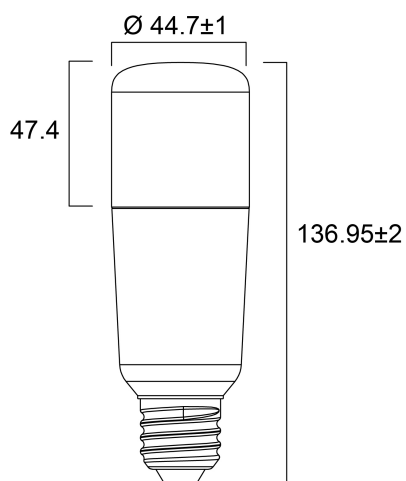

ToLEDo Stick V4 1055LM 827 E27

Codice n. 0029564

SYLVANIA

Una soluzione di illuminazione brillante e versatile per soggiorni, applique, plafoniere, lampade compatte e decorative. Sostituzione facile e veloce di lampade fluorescenti compatte, alogene o a incandescenza. Durata media nominale di 15.000 ore. Risparmio energetico dell'85% rispetto alle lampade a incandescenza. Durata superiore del 50% e consumo energetico inferiore del 45% rispetto alle lampade fluorescenti compatte integrate. Distribuzione della luce omnidirezionale. Non dimmerabile.

Dati tecnici

Dimensioni (mm)

Fotometrie

ToLEDo Stick V4 1055LM 827 E27

Codice n. 0029564

SYLVANIA

Dati generali

Nome prodotto	ToLEDo Stick V4 1055LM 827 E27
Tecnologia	LED
Potenza 50Hz (W)	10.0
Attacco lampada	E27
Classificazione dell'apparecchio	Aperto
Applicazione generale	Strutture alberghiere, Residenziale e Consumer
Intervallo temperatura di funzionamento	-20°C...+40°C
Temperatura ambiente Ta (°C)	25
Classe ETIM	EC001959
E-number Finlandia	4740970
Garanzia	3 anni

Dati vita utile

Vita utile nominale - L70 B50	15000
Vita media nominale (ore)	15000
Vita utile media (nominale)(ore)	15000

Dati dimensionali

Altezza nominale prodotto (mm)	137
Diametro prodotto (mm)	45
Peso (Kg)	0.072

ToLEDo Stick V4 1055LM 827 E27

Codice n. 0029564

SYLVANIA

Dati di imballo

Codice EAN prodotto	5410288295640
Lunghezza/altezza imballo singolo (cm)	5.3
Larghezza imballo singolo (cm)	5.3
Profondità imballo interno (cm) (singolo)	14.4
DUN14_2	15410288295647
Quantità per imballo esterno	6
Lunghezza/ Altezza imballo esterno (cm)	16.4
Packaging outer width (cm)	11.1
Profondità imballo esterno (cm)	15.8