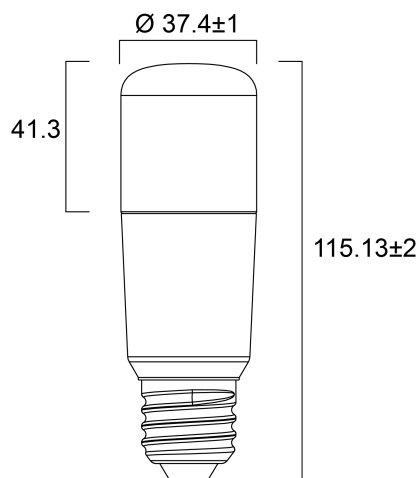

ToLEDo Stick V4 850LM 840 E27

Codice n. 0029562

SYLVANIA

Una soluzione di illuminazione brillante e versatile per soggiorni, applique, plafoniere, lampade compatte e decorative. Sostituzione facile e veloce di lampade fluorescenti compatte, alogene o a incandescenza. Durata media nominale di 15.000 ore. Risparmio energetico dell'85% rispetto alle lampade a incandescenza. Durata superiore del 50% e consumo energetico inferiore del 45% rispetto alle lampade fluorescenti compatte integrate. Distribuzione della luce omnidirezionale. Non dimmerabile.

Dati tecnici

Dimensioni (mm)

Fotometrie

ToLEDo Stick V4 850LM 840 E27

Codice n. 0029562

SYLVANIA

Dati generali

Nome prodotto	ToLEDo Stick V4 850LM 840 E27
Tecnologia	LED
Potenza 50Hz (W)	8.0
Attacco lampada	E27
Classificazione dell'apparecchio	Aperto
Applicazione generale	Strutture alberghiere, Residenziale e Consumer
Intervallo temperatura di funzionamento	-20°C...+40°C
Temperatura ambiente Ta (°C)	25
Classe ETIM	EC001959
E-number Finlandia	4740968
Garanzia	3 anni

Dati vita utile

Vita utile nominale - L70 B50	15000
Vita media nominale (ore)	15000
Vita utile media (nominale)(ore)	15000

Dati dimensionali

Altezza nominale prodotto (mm)	115
Diametro prodotto (mm)	37
Peso (Kg)	0.034

ToLEDo Stick V4 850LM 840 E27

Codice n. 0029562

SYLVANIA

Dati di imballo

Codice EAN prodotto	5410288295626
Lunghezza/altezza imballo singolo (cm)	5.0
Larghezza imballo singolo (cm)	5.0
Profondità imballo interno (cm) (singolo)	12.3
DUN14_2	15410288295623
Quantità per imballo esterno	6
Lunghezza/ Altezza imballo esterno (cm)	15.4
Packaging outer width (cm)	10.3
Profondità imballo esterno (cm)	13.7